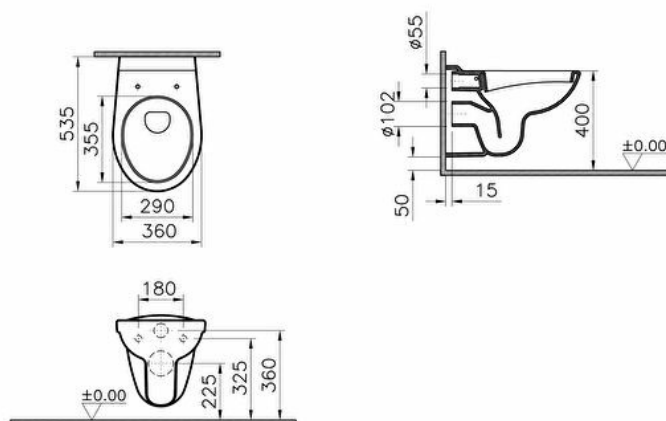

Gammes: Normus

Spécifications techniques

Couleur	Blanc
Hauteur	350
Largeur	360
Profondeur	535
Designer	Équipe design de VitrA
Finition	Hygiene
Hauteur des toilettes	400 mm

Détail de l'installation	Fixation murale - externe
Matériel	Hygiene
Caractéristique du rebord	Open-Rim
Certificat	KIWA, LGA, NF, SII
Fonction bidet	Sans tuyau pour bidet
Forme Wcandwc	Oval
Seatandbidet	
Forme intérieure	Profond

Mesure marketing (cm)	54 CM
Garantie	10
Matériau du corps	VC- Porcelaine Vitreuse

Dessin Technique 2A

**Spécifications techniques**

Couleur: Blanc **Hauteur:** 350 **Largeur:** 360 **Profondeur:** 535 **Designer:** Équipe design de VitrA **Finition:** Hygiene **Hauteur des toilettes:** 400 mm **Détail de l'installation:** Fixation murale - externe **Matériel:** Hygiene **Caractéristique du rebord:** Open-Rim **Certificat:** KIWA, LGA, NF, SII **Fonction bidet:** Sans tuyau pour bidet **Forme Wcandwc Seatandbidet:** Oval **Forme intérieure:** Profond **Mesure marketing (cm):** 54 CM **Garantie:** 10 **Matériau du corps:** VC- Porcelaine Vitreuse