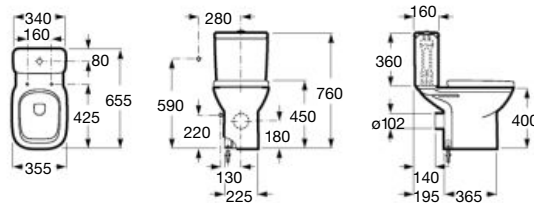

Debba Square

Cuvette de W.C. avec réservoir attaché

			Kg	Blanc
	Cuvette à évacuation horizontale avec : AV0007200R Jeu de fixations au sol.	A34299F000	20,0	
	Réservoir avec alimentation latérale équipé d'un mécanisme 3/6 litres.	A341994000	10,0	
	Abattant double thermodur laqué frein de chute "Silencio", déclinable.	* A8019D2004	–	
	Abattant double thermodur laqué avec charnières en acier inoxydable.	A8019D0004	–	
	Pack WC composé de : Cuvette à sortie horizontale A34299F000 avec jeu de fixations. Réservoir alimentation latérale complet avec mécanisme 3/6 litres. Abattant double thermodur laqué frein de chute "Silencio", déclinable.	* A34P997000	–	
	Pack WC Abattant standard : Cuvette à sortie horizontale A34299F000 avec jeu de fixations. Réservoir alimentation latérale complet avec mécanisme 3/6 litres. Abattant double thermodur laqué standard.	A34P999000	–	

* en cours

Cuvette de W.C. Rimless avec réservoir attaché

			Kg	Blanc
	Cuvette de W.C. Rimless à évacuation duale. Livré avec jeu de fixations au sol.	* A34299L000	21,6	
	Réservoir avec alimentation latérale équipé d'un mécanisme 3/6 litres.	A341994000	10	
	Abattant double thermodur laqué frein de chute "Silencio", déclinable.	* A8019D2004	–	
	Abattant double thermodur laqué avec charnières en acier inoxydable.	A8019D0004	–	
	Pack WC composé de : Cuvette de W.C. Rimless à évacuation duale avec jeu de fixations au sol. Réservoir avec alimentation latérale équipé d'un mécanisme 3/6 litres. Abattant double thermodur laqué frein de chute "Silencio", déclinable.	A34D99L000	–	

*en cours

Cuvette de W.C. suspendue

			Kg	Blanc
	Cuvette de W.C. suspendue.	A346997000	15,0	
	Abattant double thermodur laqué frein de chute "Silencio", déclinable.	A8019D2004	–	
	Abattant double thermodur laqué avec charnières en acier inoxydable.	A8019D0004	–	