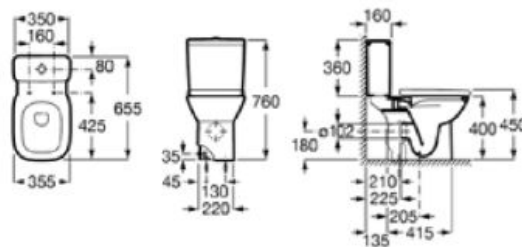

Debba Square

Cuvette de W.C. avec réservoir attaché

			Kg	Blanc
	Cuvette à évacuation horizontale avec : AV0007200R Jeu de fixations au sol.	A34299F000	20,0	
	Réservoir avec alimentation latérale équipé d'un mécanisme 3/6 litres.	A341994000	10,0	
	Abattant double thermodur laqué frein de chute "Silencio", déclinable.	* A8019D2004	–	
	Abattant double thermodur laqué avec charnières en acier inoxydable.	A8019D0004	–	
	Pack WC composé de : Cuvette à sortie horizontale A34299F000 avec jeu de fixations. Réservoir alimentation latérale complet avec mécanisme 3/6 litres. Abattant double thermodur laqué frein de chute "Silencio", déclinable.	* A34P997000	–	
	Pack WC Abattant standard : Cuvette à sortie horizontale A34299F000 avec jeu de fixations. Réservoir alimentation latérale complet avec mécanisme 3/6 litres. Abattant double thermodur laqué standard.	A34P999000	–	

* en cours

Cuvette de W.C. Rimless avec réservoir attaché

			Kg	Blanc
	Cuvette de W.C. Rimless à évacuation duale. Livré avec jeu de fixations au sol.	* A34299L000	21,6	
	Réservoir avec alimentation latérale équipé d'un mécanisme 3/6 litres.	A341994000	10	
	Abattant double thermodur laqué frein de chute "Silencio", déclinable.	* A8019D2004	–	
	Abattant double thermodur laqué avec charnières en acier inoxydable.	A8019D0004	–	
	Pack WC composé de : Cuvette de W.C. Rimless à évacuation duale avec jeu de fixations au sol. Réservoir avec alimentation latérale équipé d'un mécanisme 3/6 litres. Abattant double thermodur laqué frein de chute "Silencio", déclinable.	A34D99L000	–	

*en cours

Cuvette de W.C. suspendue

			Kg	Blanc
	Cuvette de W.C. suspendue.	A346997000	15,0	
	Abattant double thermodur laqué frein de chute "Silencio", déclinable.	A8019D2004	–	
	Abattant double thermodur laqué avec charnières en acier inoxydable.	A8019D0004	–	