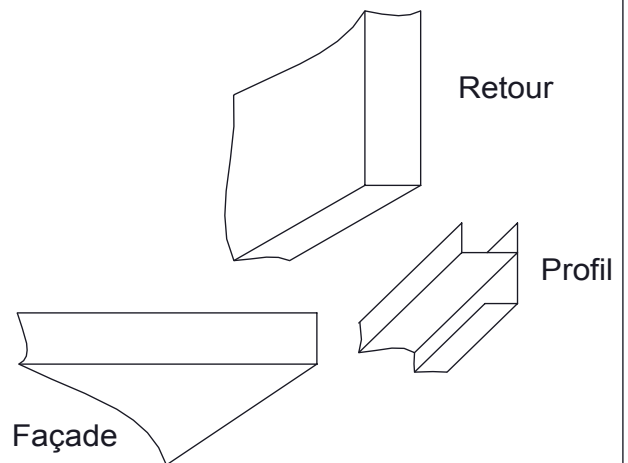

- **Habillage et retour pour baignoire**
- **Façade 16mm en mélaminé blanc et lisse, bordé 4 chants**
- **S'adapte à toutes les baignoires**
- **Disponible en 2 hauteurs : 520 ou 540 mm**

GARANTIE
2 ans

FABRICATION
FRANÇAISE

	Longueur	Hauteur
Habillage en 1400 blanc 200369 200393	1390 mm 1390 mm	520 - 530 mm 540 - 550 mm
Habillage en 1500 blanc 200377 200394	1490 mm 1490 mm	520 - 530 mm 540 - 550 mm
Habillage en 1600 blanc 200385 200395	1590 mm 1590 mm	520 - 530 mm 540 - 550 mm
Habillage en 1700 blanc 200389 200396	1690 mm 1690 mm	520 - 530 mm 540 - 550 mm
Habillage en 1800 blanc 233077 233078	1790 mm 1790 mm	520 - 530 mm 540 - 550 mm
Retour en 700 blanc 200390 200397	670 mm 670 mm	520 - 530 mm 540 - 550 mm
Retour en 750 blanc 200391 200398	730 mm 730 mm	520 - 530 mm 540 - 550 mm
Retour en 800 blanc 233079 233080	770 mm 770 mm	520 - 530 mm 540 - 550 mm

FICHE DE MONTAGE DES HABILLAGES DE BAIGNOIRE

Assemblage de la façade sur le retour avec le profil plastique blanc

Montage de la façade sur la baignoire

Réglage de l'habillage en hauteur

569395 - IM00207-A 07/05/2014