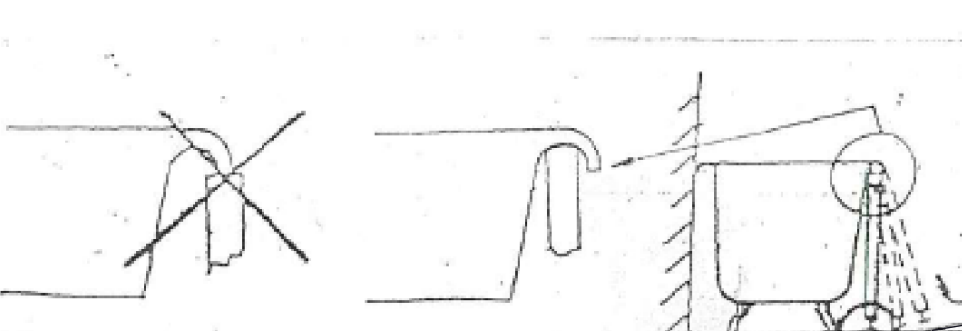

Montage de la façade sur la baignoire