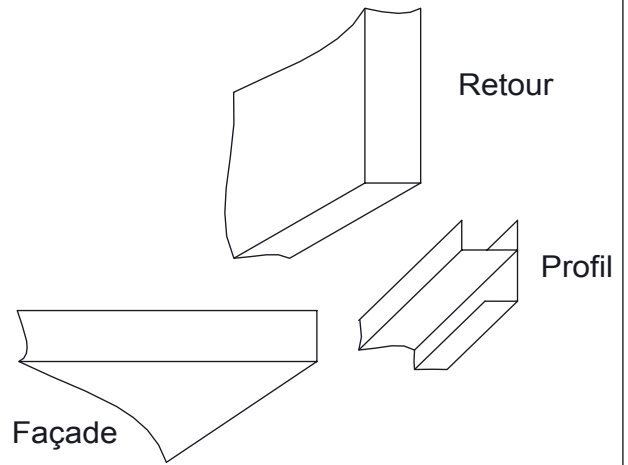

- **Habillage et retour pour baignoire**
- **Façade 16mm en mélaminé blanc et lisse, bordé 4 chants**
- **S'adapte à toutes les baignoires**
- **Disponible en 2 hauteurs : 520 ou 540 mm**

GARANTIE
2 ans

FABRICATION
FRANÇAISE

	Longueur	Hauteur
Habillage en 1400 blanc 200369 200393	1390 mm 1390 mm	520 - 530 mm 540 - 550 mm
Habillage en 1500 blanc 200377 200394	1490 mm 1490 mm	520 - 530 mm 540 - 550 mm
Habillage en 1600 blanc 200385 200395	1590 mm 1590 mm	520 - 530 mm 540 - 550 mm
Habillage en 1700 blanc 200389 200396	1690 mm 1690 mm	520 - 530 mm 540 - 550 mm
Habillage en 1800 blanc 233077 233078	1790 mm 1790 mm	520 - 530 mm 540 - 550 mm
Retour en 700 blanc 200390 200397	670 mm 670 mm	520 - 530 mm 540 - 550 mm
Retour en 750 blanc 200391 200398	730 mm 730 mm	520 - 530 mm 540 - 550 mm
Retour en 800 blanc 233079 233080	770 mm 770 mm	520 - 530 mm 540 - 550 mm

FICHE DE MONTAGE DES HABILLAGES DE BAIGNOIRE

Assemblage de la façade sur le retour avec le profil plastique blanc

Montage de la façade sur la baignoire

Réglage de l'habillage en hauteur

569395 - IM00207-A 07/05/2014