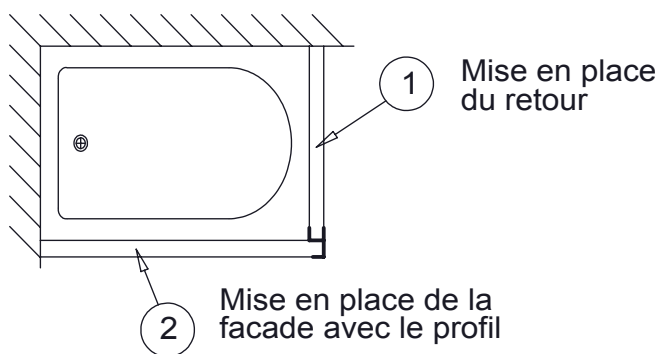

FICHE DE MONTAGE DES HABILLAGES DE BAIGNOIRE

Assemblage de la façade sur le retour avec le profil plastique blanc

Montage de la façade sur la baignoire

Réglage de l'habillage en hauteur

569395 - IM00207-A 07/05/2014

FICHE DE MONTAGE DES HABILLAGES DE BAIGNOIRE

Assemblage de la façade sur le retour avec le profil plastique blanc

Montage de la façade sur la baignoire

Réglage de l'habillage en hauteur

569395 - IM00207-A 07/05/2014