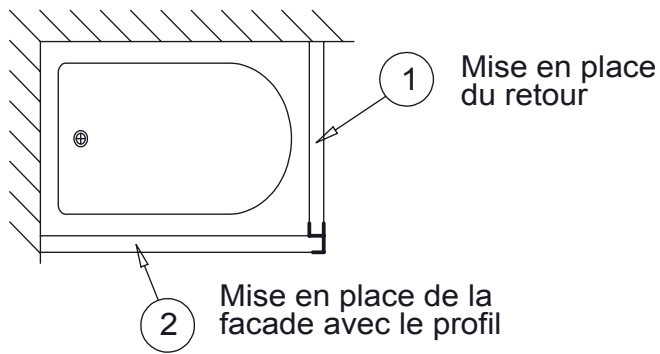

FICHE DE MONTAGE DES HABILLAGES DE BAIGNOIRE

Assemblage de la façade sur le retour avec le profil plastique blanc