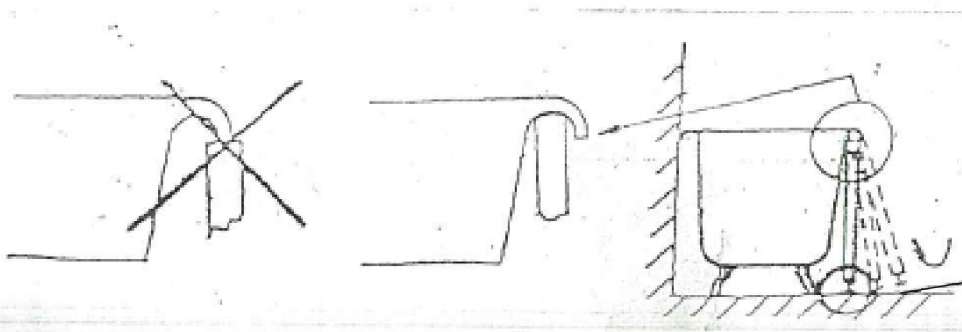

- **Habillage et retour pour baignoire**
- **Façade 16mm en mélaminé blanc et lisse, bordé 4 chants**
- **S'adapte à toutes les baignoires**
- **Disponible en 2 hauteurs : 520 ou 540 mm**

GARANTIE
2 ans

FABRICATION
FRANÇAISE

	Longueur	Hauteur
Habillage en 1400 blanc 200369 200393	1390 mm 1390 mm	520 - 530 mm 540 - 550 mm
Habillage en 1500 blanc 200377 200394	1490 mm 1490 mm	520 - 530 mm 540 - 550 mm
Habillage en 1600 blanc 200385 200395	1590 mm 1590 mm	520 - 530 mm 540 - 550 mm
Habillage en 1700 blanc 200389 200396	1690 mm 1690 mm	520 - 530 mm 540 - 550 mm
Habillage en 1800 blanc 233077 233078	1790 mm 1790 mm	520 - 530 mm 540 - 550 mm
Retour en 700 blanc 200390 200397	670 mm 670 mm	520 - 530 mm 540 - 550 mm
Retour en 750 blanc 200391 200398	730 mm 730 mm	520 - 530 mm 540 - 550 mm
Retour en 800 blanc 233079 233080	770 mm 770 mm	520 - 530 mm 540 - 550 mm

FICHE DE MONTAGE DES HABILLAGES DE BAIGNOIRE

Assemblage de la façade sur le retour avec le profil plastique blanc

Montage de la façade sur la baignoire

Réglage de l'habillage en hauteur

569395 - IM00207-A 07/05/2014