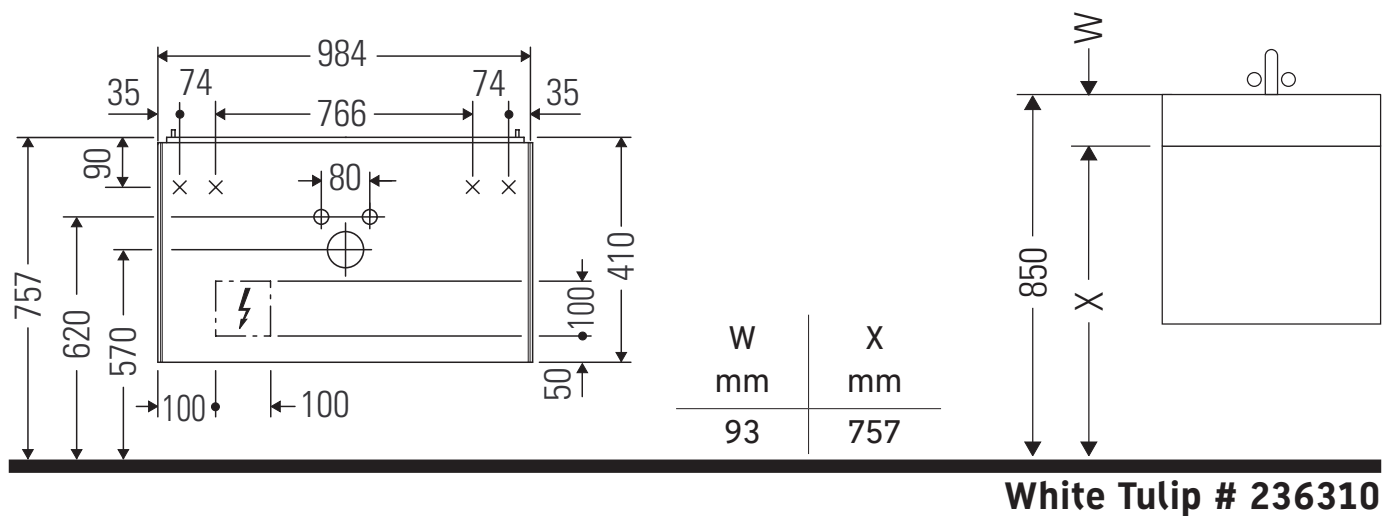

White Tulip

WT 4252

Notice de montage

Consignes d'utilisation

La série de meubles de salle de bain est conforme aux normes et directives en vigueur au moment de la livraison et a été conçue pour une utilisation dans les salles de bain. Éviter tout mouillage avec de l'eau, par ex. lors de la douche.