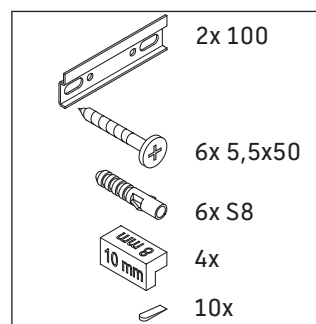

White Tulip

WT 4252

Notice de montage

Consignes d'utilisation

La série de meubles de salle de bain est conforme aux normes et directives en vigueur au moment de la livraison et a été conçue pour une utilisation dans les salles de bain. Éviter tout mouillage avec de l'eau, par ex. lors de la douche.