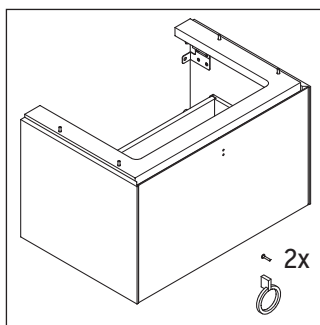

White Tulip

WT 4252

Notice de montage

Consignes d'utilisation

La série de meubles de salle de bain est conforme aux normes et directives en vigueur au moment de la livraison et a été conçue pour une utilisation dans les salles de bain. Éviter tout mouillage avec de l'eau, par ex. lors de la douche.