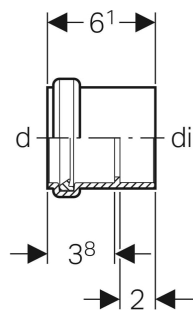

Raccord Geberit sur PVC

Exemple d'image

CARACTÉRISTIQUES TECHNIQUES

Matériau

Matière synthétique

N° de réf.	DN	d, ø mm	di, ø mm
154.297.00.1	40	40	40
154.298.00.1	50	50	50