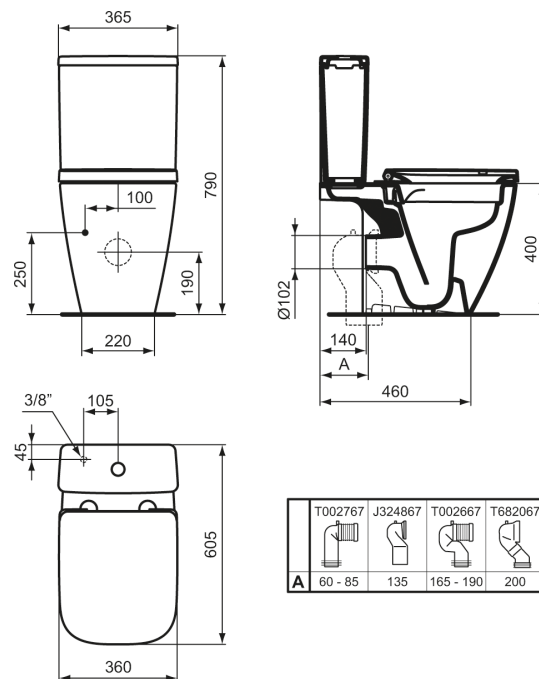

WC

iLife S

Réf. : T459601

Cuvette sur pied RimLS+® gain de place

Cuvette sur pied sans bride RimLS+® i.life S blanc. Cuvette carénée, à sortie horizontale, en porcelaine vitrifiée, avec profondeur réduite : seulement 60 cm d'encombrement, idéale pour les petits espaces. Kit de fixation cachée fourni. RimLS+® : technologie sans bride pour une cuvette mieux rincée à chaque chasse et plus facile à nettoyer.

Couleur: 01 - Blanc

Plus de détails sur le produit :

Type: Cuvette sur pied
 Montage: Sur pied
 Style: Contemporain
 Poids net (kg) : 17,50
 Matériau : Porcelaine vitrifiée
 Designer: Palomba Serafini Associati