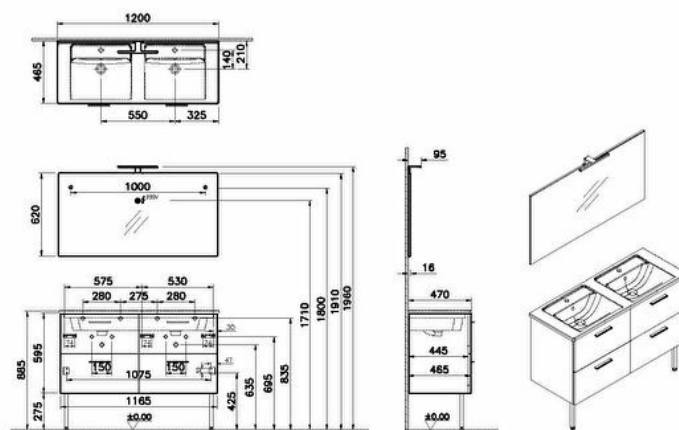

Gammes: Mia

Spécifications techniques

Couleur	Blanc brillant
Hauteur	604
Largeur	1164
Profondeur	460
Designer	Équipe design de VitrA
Adhérence	Poignée barre courte
Type de lavabo	Lavabo en céramique
Garantie	2

LED	Oui
Mesure marketing (cm)	120 CM
Référence du plan inclus	7038B003-0001

Lumen	420 LM
Tailles des produits	1214X510X654
Design technique 2A	
Revêtement du corps	Mé laminé
Matériau du corps	Aggloméré

Spécifications techniques

Couleur: Blanc brillant **Hauteur:** 604 **Largeur:** 1164 **Profondeur:** 460 **Designer:** Équipe design de VitrA **Adhérence:** Poignée barre courte **Type de lavabo:** Lavabo en céramique **Garantie:** 2 **Type d'éclairage:** Éclairage LED **Option tiroir:** 4 tiroirs **Finish-Front:** Mé laminé **Position du trou de robinet:** Double vasque **Finition:** Mé lamine **Matériel:** Mé lamine **Montage:** Suspended **Option de trou de robinet:** 2 trous de robinet **Fermeture douce:** Oui **Certificat:** CE **Couleur du lavabo:** Blanc Brillant **Siphon:** Siphon inclus **Kelvin:** 6500K **Découpe du siphon:** Oui **LED IP:** IP44 **Interrupteur LED:** Clé de chambre **Label énergétique:** G **Watt:** 3 W **Couleur du corps:** Blanc brillant **Vidangeur:** Inclus **Couleur de la façade:** Blanc brillant **Matériau de la façade:** Aggloméré **Extension complète:** Non **Matériau de la poignée:** Plastique **Matériau des pieds:** Acier inoxydable **Option de pied:** Oui **Lumen:** 420 LM **Tailles des produits emballés (LxIxH):** 1214X510X654 **Revêtement du corps:** Mé laminé **Matériau du corps:** Aggloméré **LED:** Oui **Mesure marketing (cm):** 120 CM **Référence du plan inclus:** 7038B003-0001