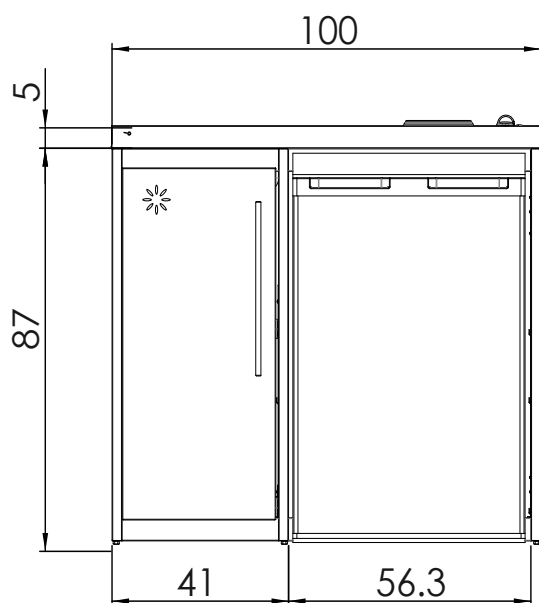

CONTACT ALIMENTAIRE

RÉFRIGÉRATEUR ET ÉVIER
CUISINETTE COMPRIS

MODÈLE BREVETÉ

LES + PRODUIT

Cuisinette complète MÉTALLINE 100

SCHÉMAS TECHNIQUES

Vue face

Vue de profil

RÉFÉRENCES	DÉSIGNATION	COLORIS	DIMENSIONS L x P x H / cm	ÉVIER		POIDS NET (KG)	PACKAGING	DÉLAI INDICATIF
				MATIÈRE	FINITION			
KPAZ100T02	Cuisinette complète MÉTALLINE 100 cm avec évier inox 18/10 lisse	Glacier	100 x 60 x 92	Inox 18/10	Lisse	71	4 colis	1 à 2 semaines
KPAZ100T22		Soie						
KPAZ100T42		Aluminium						
KPAZ100T52		Anthracite						
KPAZ100T62		Bleu canard						
KPAZ100T72		Carmin						