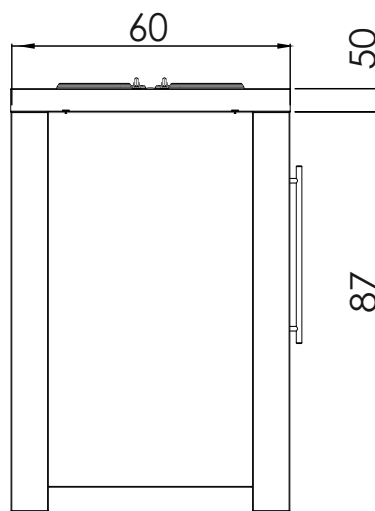

CONTACT ALIMENTAIRE

RÉFRIGÉRATEUR ET ÉVIER
CUISINETTE COMPRIS

MODÈLE BREVETÉ

LES + PRODUIT

Cuisinette complète MÉTALLINE 100

SCHÉMAS TECHNIQUES

Vue face

Vue de profil

RÉFÉRENCES	DÉSIGNATION	COLORIS	DIMENSIONS L x P x H / cm	ÉVIER		POIDS NET (KG)	PACKAGING	DÉLAI INDICATIF
				MATIÈRE	FINITION			
KPAZ100T02	Cuisinette complète MÉTALLINE 100 cm avec évier inox 18/10 lisse	Glacier	100 x 60 x 92	Inox 18/10	Lisse	71	4 colis	1 à 2 semaines
KPAZ100T22		Soie						
KPAZ100T42		Aluminium						
KPAZ100T52		Anthracite						
KPAZ100T62		Bleu canard						
KPAZ100T72		Carmin						