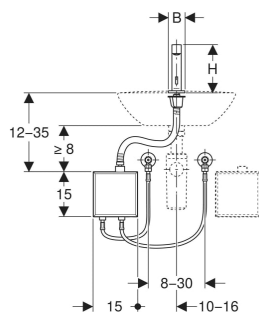

Robinetterie de lavabo Geberit Brenta montage sur gorge, alimentation sur secteur, avec module fonctionnel apparent

UTILISATION

- Pour le prélèvement d'eau du robinet
- Pour installation sur gorge ou sur plan
- Pour le raccordement de l'eau froide et de l'eau chaude (uniquement pour modèle avec mitigeur ou mitigeur thermostatique)
- Pour le raccordement de l'eau froide ou de l'eau mitigée (uniquement pour modèle sans mitigeur)
- Modèle sans mitigeur adapté à une combinaison avec un chauffe-eau instantané, voir la fiche technique « Robinetteries de lavabo avec chauffe-eaux instantanés »

CARACTÉRISTIQUES TECHNIQUES

Degré de protection	IPX4
Tension nominale	110–240 V c.a.
Tension de fonctionnement	4.5 V c.c.
Fréquence du réseau	50–60 Hz
Longueur du câble	1 m
Pression de service	0.5–10 bar
Pression de service recommandée avec mitigeur thermostatique	0.5–5 bar
Pression de service recommandée avec mitigeur thermostatique	50–500 kPa
Différence de pression EC / EF max.	1.5 bar
Pression d'essai max. eau	16 bar
Pression d'essai max. air / gaz inerte	3 bar
Température ambiante	1–40 °C
Température de stockage	-20 – +70 °C
Température de l'eau, plage de réglage avec mitigeur thermostatique	20–42 °C
Température max. de l'eau	60 °C