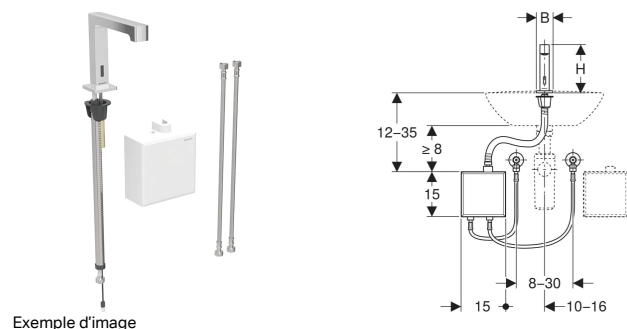

Robinetterie de lavabo Geberit Brenta montage sur gorge, alimentation sur secteur, avec module fonctionnel apparent

UTILISATION

- Pour le prélèvement d'eau du robinet
- Pour installation sur gorge ou sur plan
- Pour le raccordement de l'eau froide et de l'eau chaude (uniquement pour modèle avec mitigeur ou mitigeur thermostatique)
- Pour le raccordement de l'eau froide ou de l'eau mitigée (uniquement pour modèle sans mitigeur)
- Modèle sans mitigeur adapté à une combinaison avec un chauffe-eau instantané, voir la fiche technique « Robinetteries de lavabo avec chauffe-eaux instantanés »

CARACTÉRISTIQUES

- Déclenchement automatique du rinçage
- Reconnaissance d'utilisateur infrarouge
- Détecteur infrarouge auto-ajustable
- Antivandalisme
- Limiteur de débit par mousseur
- Réglage de température par le mitigeur (uniquement pour le modèle avec mitigeur ou mitigeur thermostatique)
- Eau non réglable sur entièrement chaude ou entièrement froide (uniquement pour le modèle avec mitigeur ou mitigeur thermostatique)

CARACTÉRISTIQUES TECHNIQUES

Degré de protection	IPX4
Tension nominale	110–240 V c.a.
Tension de fonctionnement	4.5 V c.c.
Fréquence du réseau	50–60 Hz
Longueur du câble	1 m
Pression de service	0.5–10 bar
Pression de service recommandée avec mitigeur thermostatique	0.5–5 bar
Pression de service recommandée avec mitigeur thermostatique	50–500 kPa
Différence de pression EC / EF max.	1.5 bar
Pression d'essai max. eau	16 bar
Pression d'essai max. air / gaz inerte	3 bar
Température ambiante	1–40 °C
Température de stockage	-20 – +70 °C
Température de l'eau, plage de réglage avec mitigeur thermostatique	20–42 °C
Température max. de l'eau	60 °C