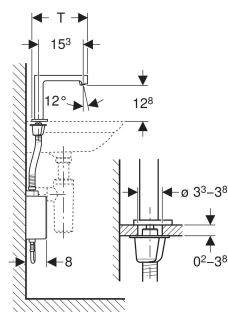

Robinetterie de lavabo Geberit Brenta montage sur gorge, alimentation sur secteur, avec module fonctionnel apparent

UTILISATION

- Pour le prélèvement d'eau du robinet
- Pour installation sur gorge ou sur plan
- Pour le raccordement de l'eau froide et de l'eau chaude (uniquement pour modèle avec mitigeur ou mitigeur thermostatique)
- Pour le raccordement de l'eau froide ou de l'eau mitigée (uniquement pour modèle sans mitigeur)
- Modèle sans mitigeur adapté à une combinaison avec un chauffe-eau instantané, voir la fiche technique « Robinetteries de lavabo avec chauffe-eaux instantanés »

CARACTÉRISTIQUES TECHNIQUES

Degré de protection	IPX4
Tension nominale	110–240 V c.a.
Tension de fonctionnement	4.5 V c.c.
Fréquence du réseau	50–60 Hz
Longueur du câble	1 m
Pression de service	0.5–10 bar
Pression de service recommandée avec mitigeur thermostatique	0.5–5 bar
Pression de service recommandée avec mitigeur thermostatique	50–500 kPa
Différence de pression EC / EF max.	1.5 bar
Pression d'essai max. eau	16 bar
Pression d'essai max. air / gaz inerte	3 bar
Température ambiante	1–40 °C
Température de stockage	-20 – +70 °C
Température de l'eau, plage de réglage avec mitigeur thermostatique	20–42 °C
Température max. de l'eau	60 °C