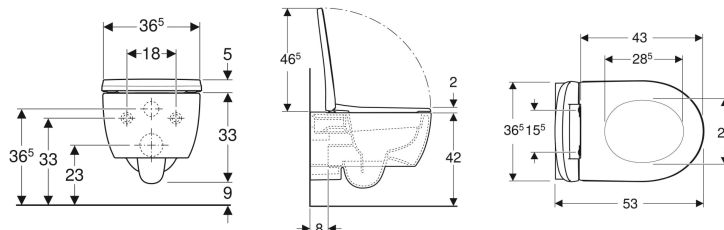

Pack WC suspendu à fond creux Geberit iCon, caréné, Rimfree, avec abattant WC

Exemple d'image

Utilisation

- Pour réservoirs à encastrer

Caractéristiques

- Suspendu
- Cuvette Rimfree sans bride
- Fixation facile grâce à la fixation murale Geberit type EFF2 pour WC
- Type 1, volume total 6/5/4 l, selon EN 997

- Caréné
- Fixation cachée
- Abattant WC en duroplast, antibactérien
- Couvercle d'abattant recouvrant
- Design slim

Caractéristiques techniques

Matériau | Céramique sanitaire

Contenu de la livraison

- Cuvette de WC
- Abattant WC
- Matériel de fixation

N° de réf.	Couleur / surface	B	H	T	Charnières déclinables	Fermeture ralentie	Fixation	Matériau de charnière
500.784.01.1	blanc	36.5 cm	38 cm	53 cm	Oui	Oui	Par le haut	Laiton chromé

Accessoires

- Kit de manchon de raccordement Geberit pour WC

- En fonction du type d'installation, un kit de raccordement Geberit pour WC suspendu est nécessaire pour le montage
- Prévoir le jeu de manchettes de raccordement longueur 26,5 cm (152.438.46.1) ou longueur 30 cm (152.441.46.1) en cas de doublage de forte épaisseur devant un bâti-support Geberit.