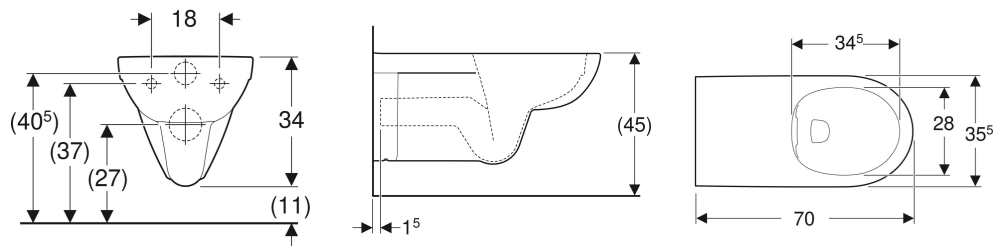

# WC suspendu à fond creux Geberit Renova Comfort rallongé, adapté PMR, Rimfree, sans trous d'abattant WC

## CARACTÉRISTIQUES

- Suspendu
- Adapté aux personnes à mobilité réduite
- Rallongé

- Cuvette de WC sans bride avec technique de rinçage Rimfree
- Type 1, volume de rinçage complet 6/4 l, EN 997
- Sans trous de fixation d'un abattant WC

## CARACTÉRISTIQUES TECHNIQUES

Matériau	Céramique sanitaire
Entraxe de fixation	18 cm

## INFOS

- Conforme au décret sur l'accessibilité du 20 avril 2017

N° de réf.	Couleur / surface	B cm	H cm	T cm	Sortie
500.917.00.1	blanc	35.5	34	70	Horizontal