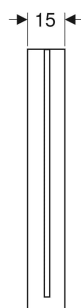

# Habillage intermédiaire Geberit Montceau

## CARACTÉRISTIQUES TECHNIQUES

Matériau

Grès

N° de réf.	Couleur / surface	B cm	H cm	T cm
0073800000	blanc	15	107	26.5