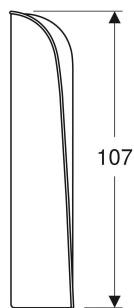

Habillage intermédiaire Geberit Montceau

UTILISATION

- Pour les urinoirs Montceau

CARACTÉRISTIQUES TECHNIQUES

Matériau

Grès

N° de réf.	Couleur / surface	B cm	H cm	T cm
0073800000	blanc	15	107	26.5