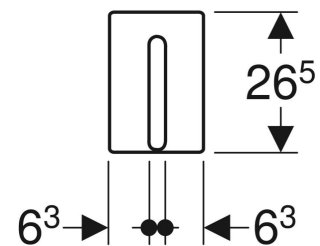

Habillage intermédiaire Geberit Montceau

UTILISATION

- Pour les urinoirs Montceau

CARACTÉRISTIQUES TECHNIQUES

Matériau

Grès

N° de réf.	Couleur / surface	B cm	H cm	T cm
0073800000	blanc	15	107	26.5