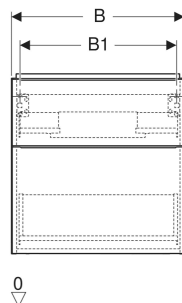

Meuble bas Geberit iCon pour lavabo, avec deux tiroirs, compact

Exemple d'image

CARACTÉRISTIQUES

- Certifié FSC™ C134279
- Suspendu
- Avec deux tiroirs
- Poignée d'ouverture
- Poignée échangeable
- Tiroir à fermeture ralentie
- Tiroir sans découpe pour siphon
- Compact
- Résistant à l'humidité

- Livré prémonté

CARACTÉRISTIQUES TECHNIQUES

Matériau	Panneau aggloméré trois couches haute densité
Charge du tiroir max.	30 kg

CONTENU DE LA LIVRAISON

- Meuble bas pour lavabo
- Matériel de fixation

ACCESSOIRES

- Poignée Geberit
- Jeu de pieds étroits Geberit

INFOS

- Pour l'installation du meuble bas, un raccordement de lavabo Geberit modèle gain de place est nécessaire. Voir la vue d'ensemble de la gamme de la collection de lavabos ou le catalogue en ligne, Accessoires pour lavabos.

N° de réf.	Couleur / surface	B cm	B1 cm	B2 cm	Largeur de lavabo cm	H cm	T cm
502.307.01.1	Corps et façade : blanc / laqué très brillant Poignée : blanc alpin / thermolaqué mat	59.2	53.8	51.7	60	61.5	41.6
502.307.01.2	Corps et façade : blanc / laqué très brillant Poignée : chromé brillant	59.2	53.8	51.7	60	61.5	41.6