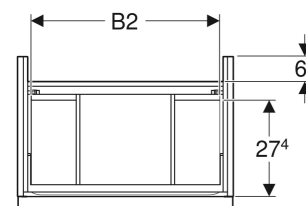

Meuble bas Geberit iCon pour lavabo, avec deux tiroirs, compact

Exemple d'image

CARACTÉRISTIQUES

- Certifié FSC™ C134279
- Suspendu
- Avec deux tiroirs
- Poignée d'ouverture
- Poignée échangeable
- Tiroir à fermeture ralentie
- Tiroir sans découpe pour siphon
- Compact
- Résistant à l'humidité

- Livré prémonté

CARACTÉRISTIQUES TECHNIQUES

Matériau	Panneau aggloméré trois couches haute densité
Charge du tiroir max.	30 kg

CONTENU DE LA LIVRAISON

- Meuble bas pour lavabo
- Matériel de fixation

ACCESSOIRES

- Poignée Geberit
- Jeu de pieds étroits Geberit

INFOS

- Pour l'installation du meuble bas, un raccordement de lavabo Geberit modèle gain de place est nécessaire. Voir la vue d'ensemble de la gamme de la collection de lavabos ou le catalogue en ligne, Accessoires pour lavabos.

N° de réf.	Couleur / surface	B cm	B1 cm	B2 cm	Largeur de lavabo cm	H cm	T cm
502.307.01.1	Corps et façade : blanc / laqué très brillant Poignée : blanc alpin / thermolaqué mat	59.2	53.8	51.7	60	61.5	41.6
502.307.01.2	Corps et façade : blanc / laqué très brillant Poignée : chromé brillant	59.2	53.8	51.7	60	61.5	41.6