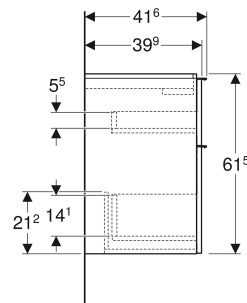

Meuble bas Geberit iCon pour lavabo, avec deux tiroirs, compact

Exemple d'image

CARACTÉRISTIQUES

- Certifié FSC™ C134279
- Suspendu
- Avec deux tiroirs
- Poignée d'ouverture
- Poignée échangeable
- Tiroir à fermeture ralentie
- Tiroir sans découpe pour siphon
- Compact
- Résistant à l'humidité

- Livré prémonté

CARACTÉRISTIQUES TECHNIQUES

Matériau	Panneau aggloméré trois couches haute densité
Charge du tiroir max.	30 kg

CONTENU DE LA LIVRAISON

- Meuble bas pour lavabo
- Matériel de fixation

ACCESSOIRES

N° de réf.	Couleur / surface	B cm	B1 cm	B2 cm	Largeur de lavabo cm	H cm	T cm
502.307.01.1	Corps et façade : blanc / laqué très brillant Poignée : blanc alpin / thermolaqué mat	59.2	53.8	51.7	60	61.5	41.6
502.307.01.2	Corps et façade : blanc / laqué très brillant Poignée : chromé brillant	59.2	53.8	51.7	60	61.5	41.6

N° de réf.	Couleur / surface	B cm	B1 cm	B2 cm	Largeur de lavabo cm	H cm	T cm
502.308.JK.1	Corps et façade : gris velouté / laqué mat Poignée : gris velouté / thermolaqué mat	74	68.6	66.5	75	61.5	41.6
502.308.JL.1 *	Corps et façade : sable gris / laqué très brillant Poignée : sable gris / thermolaqué mat	74	68.6	66.5	75	61.5	41.6
502.308.JR.1 *	Corps et façade : noyer Carya / mélamine structuré bois Poignée : gris velouté / thermolaqué mat	74	68.6	66.5	75	61.5	41.6