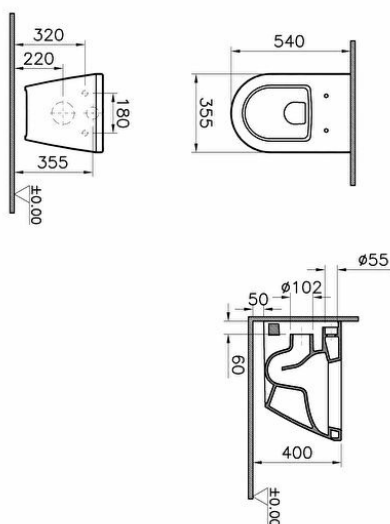

Gammes: Integra

Spécifications techniques

Couleur	Blanc
Hauteur	400
Largeur	405
Profondeur	540
Designer	Équipe design de VitrA
Forme intérieure	Profond
Mesure marketing (cm)	54 CM
Forme de design lavabo	Rond

Forme Wcandwc Seatandbidet	Rond
Fonction bidet	Sans tuyau pour bidet
Matériau du corps	VC- Porcelaine Vitreuse

Caractéristique du rebord	Box-Rim
Tailles des produits emballés (LxIxH)	445X400X575
Détail de l'installation	Fixation murale - externe
Hauteur des toilettes	400 mm
Finition	Hygiene
Matériel	Hygiene
Certificat	NF

Dessin Technique 2A

**Spécifications techniques**

Couleur: Blanc **Hauteur:** 400 **Largeur:** 405 **Profondeur:** 540 **Designer:** Équipe design de Vitra **Forme intérieure:** Profond **Mesure marketing (cm):** 54 CM **Forme de design lavabo:** Rond **Caractéristique du rebord:** Box-Rim **Tailles des produits emballés (LxlxH):** 445X400X575 **Détail de l'installation:** Fixation murale - externe **Hauteur des toilettes:** 400 mm **Finition:** Hygiene **Matériel:** Hygiene **Certificat:** NF **Forme Wcandwc Seatandbidet:** Rond **Fonction bidet:** Sans tuyau pour bidet **Matériau du corps:** VC- Porcelaine Vitreuse