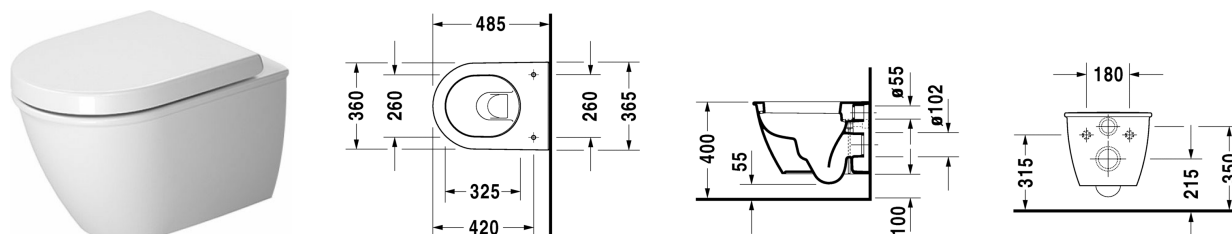

Darling New Cuvette suspendue Compact # 254909..00 / 254909..00

| < 360 mm > |

Cuvette suspendue Compact	Dimension	Poids	Référence
à fond creux, système Durafix inclus, UWL classe 1			
Finitions			
00 Blanc 20 HygieneGlaze (un émail céramique aux propriétés antibactériennes quasi illimitées dans le temps)			
Variante			
♣ 4,5 L	360 x 485 mm	19,900 kg	254909..00
♣ 4,5 L	360 x 485 mm	19,900 kg	254909..00
Infobox			
Système Durafix pour fixation invisible inclus dans la livraison			
Avec le traitement de surface WonderGliss, les céramiques sanitaires restent propres et belles pendant longtemps. Lorsque vous commandez WonderGliss, merci d'ajouter un "1" en onzième position de la référence.			
Accessoires			
Set d'isolation acoustique			005090
Fixations pour bidet et cuvette suspendus	Ø 12 x 180 mm	0,200 kg	006500
Produits assortis			
Abattant charnières inox, amovible, avec amortisseur de fermeture,			006989
Abattant charnières inox, sans amortisseur de fermeture,			006981