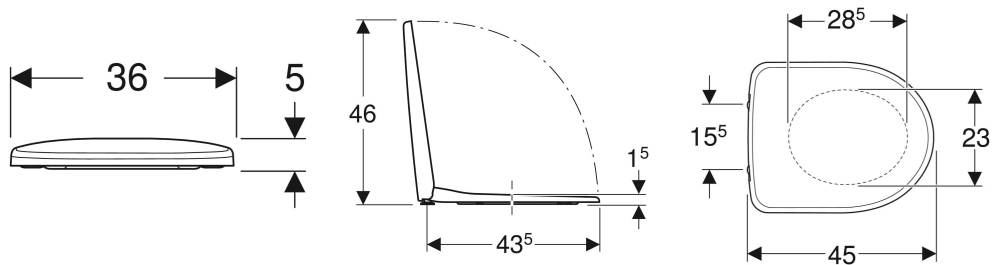

Abattant WC Geberit Dito

Exemple d'image

CARACTÉRISTIQUES TECHNIQUES

Matériau

Duroplast

Entraxe de fixation

15.5 cm

N° de réf.	Couleur / surface	B cm	H cm	T cm	Fermeture ralentie	Fixation	Matériau de charnière
00007000000	blanc / brillant	36	5	45	Non	par le bas	Acier inoxydable
00007100000	blanc / brillant	36	5	45	Oui	par le haut	Laiton chromé