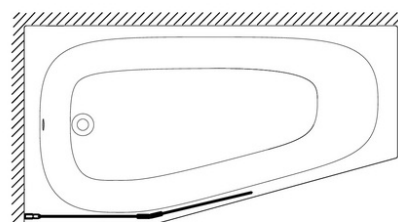

E6D510

Collection : BASTILLE

Couleur* :

BL - Noir mat

GA - Profilés chromés

Principaux atouts :

Caractéristiques techniques

- DIMENSIONS : 2,90 x 120 x 140 cm
- MATÉRIAU : Verre
- TYPE D'ACCESSOIRE : Pare-bain
- DURÉE GARANTIE (ANNÉES) : 2

- POIDS : 27 kg
- NORMES ET RÉGLEMENTATIONS : EN 14428
- CONSEILS D'ENTRETIEN : à nettoyer à l'eau savonneuse

Bénéfices consommateurs

- FINITIONS : Charnières et profilés chromés ou noirs
- ACCÈS FACILITÉ : 1er volet pivotant extérieur/intérieur à 90° et 2ème volet pliant intérieur à 180°
- ANTI-CALCAIRE : Verre transparent de 6 mm

Bénéfices installateurs

- RÉVERSIBLE : Un pare-bain qui s'adapte à toutes les configurations et à toutes les dimensions de baignoires, pour une installation droite ou gauche

Produits complémentaires

- E6D213 : Baignoire en acrylique 180 x 80 cm
- E6D211 : Baignoire en acrylique 170 x 70 cm
- E6D214L : Baignoire bain-douche 170 x 90/60 cm

- E6D212 : Baignoire acrylique 170 x 75 cm
- E6D210 : Baignoire acrylique 160 x 70 cm
- E6D214R : Baignoire bain-douche 170 x 90/60 cm

Dessin technique

E6D510	
Mm	
A mini/maxi	1114/1132
B	540
C	527

Descriptif CCTP : Pare-bain, 2 volets. E6D510. Collection : BASTILLE. DIMENSIONS : 2,90 x 120 x 140 cm. POIDS : 27 kg. MATÉRIAU : Verre. NORMES ET RÉGLEMENTATIONS : EN 14428. TYPE D'ACCESSOIRE : Pare-bain. CONSEILS D'ENTRETIEN : à nettoyer à l'eau savonneuse. DURÉE GARANTIE (ANNÉES) : 2.