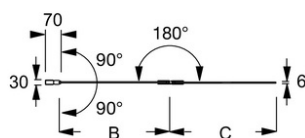

E6D510

Collection : BASTILLE

Couleur* :

BL - Noir mat

GA - Profilés chromés

Principaux atouts :

Caractéristiques techniques

- DIMENSIONS : 2,90 x 120 x 140 cm
- MATÉRIAU : Verre
- TYPE D'ACCESSOIRE : Pare-bain
- DURÉE GARANTIE (ANNÉES) : 2

Bénéfices installateurs

- RÉVERSIBLE : Un pare-bain qui s'adapte à toutes les configurations et à toutes les dimensions de baignoires, pour une installation droite ou gauche

Produits complémentaires

- E6D213 : Baignoire en acrylique 180 x 80 cm
- E6D211 : Baignoire en acrylique 170 x 70 cm
- E6D214L : Baignoire bain-douche 170 x 90/60 cm

- E6D212 : Baignoire acrylique 170 x 75 cm
- E6D210 : Baignoire acrylique 160 x 70 cm
- E6D214R : Baignoire bain-douche 170 x 90/60 cm

Dessin technique

E6D510	
Mm	
A mini/maxi	1114/1132
B	540
C	527

Descriptif CCTP : Pare-bain, 2 volets. E6D510. Collection : BASTILLE. DIMENSIONS : 2,90 x 120 x 140 cm. POIDS : 27 kg. MATÉRIAU : Verre. NORMES ET RÉGLEMENTATIONS : EN 14428. TYPE D'ACCESSOIRE : Pare-bain. CONSEILS D'ENTRETIEN : à nettoyer à l'eau savonneuse. DURÉE GARANTIE (ANNÉES) : 2.