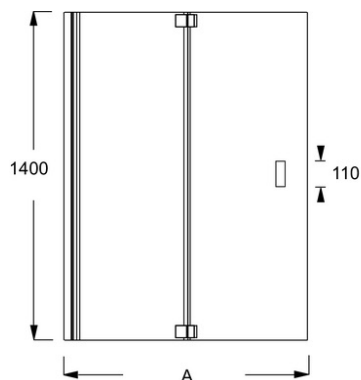

E6D510

Collection : BASTILLE

Couleur* :

BL - Noir mat

GA - Profilés chromés

Principaux atouts :

Caractéristiques techniques

- DIMENSIONS : 2,90 x 120 x 140 cm
- MATÉRIAU : Verre
- TYPE D'ACCESSOIRE : Pare-bain
- DURÉE GARANTIE (ANNÉES) : 2

- POIDS : 27 kg
- NORMES ET RÉGLEMENTATIONS : EN 14428
- CONSEILS D'ENTRETIEN : à nettoyer à l'eau savonneuse

Bénéfices consommateurs

- FINITIONS : Charnières et profilés chromés ou noirs
- ACCÈS FACILITÉ : 1er volet pivotant extérieur/intérieur à 90° et 2ème volet pliant intérieur à 180°
- ANTI-CALCAIRE : Verre transparent de 6 mm

Bénéfices installateurs

- RÉVERSIBLE : Un pare-bain qui s'adapte à toutes les configurations et à toutes les dimensions de baignoires, pour une installation droite ou gauche

Produits complémentaires

- E6D213 : Baignoire en acrylique 180 x 80 cm
- E6D211 : Baignoire en acrylique 170 x 70 cm
- E6D214L : Baignoire bain-douche 170 x 90/60 cm

- E6D212 : Baignoire acrylique 170 x 75 cm
- E6D210 : Baignoire acrylique 160 x 70 cm
- E6D214R : Baignoire bain-douche 170 x 90/60 cm

Dessin technique

E6D510	
Mm	
A mini/maxi	1114/1132
B	540
C	527

Descriptif CCTP : Pare-bain, 2 volets. E6D510. Collection : BASTILLE. DIMENSIONS : 2,90 x 120 x 140 cm. POIDS : 27 kg. MATÉRIAU : Verre. NORMES ET RÉGLEMENTATIONS : EN 14428. TYPE D'ACCESSOIRE : Pare-bain. CONSEILS D'ENTRETIEN : à nettoyer à l'eau savonneuse. DURÉE GARANTIE (ANNÉES) : 2.