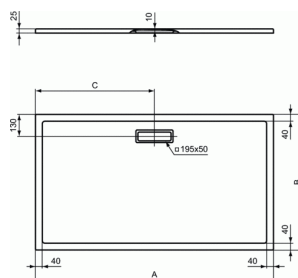

ULTRAFLAT NEW

Receveur 120 x 80 cm

Receveur 120 x 80 cm

Receveur rectangulaire

En acrylique (feuille de 3,2 mm). Extra-plat 2,5 cm d'épaisseur.

A encastrer ou à poser

Adapté aux personnes à mobilité réduite en installation encastrée :

accessible sans ressaut , conformément à l'arrêté du 11 septembre 2020 relatif à l'accessibilité aux personnes handicapées des bâtiments d'habitation collectifs et des maisons individuelles lors de leur construction.

A équiper d'une bonde rectangulaire spécifique 195x50mm non fournie réf. T4493AA

La finition YK est classée antidérapant PN24.