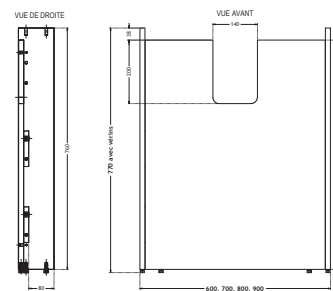

MEUBLE SOUS-VASQUE :

H770 mm - P413 mm. Réalisé en panneau de particules surfacé mélaminé ép. 16 mm, décor et chants plaqués assortis. Étagère mélaminé blanc ép. 16 mm toute largeur. 2 portes ferrées à droite sur L1200 mm. Fermeture progressive. Façades avec pré-perçage poignée(s). Poignées métal en chromé brillant incluses, à positionner en applique pour **préhension facilitée**, L190 mm, entraxe 128 mm (P027). 4 pieds inclus (5 pieds en 3 portes) Pieds réglables + 25 mm.

* Possible aussi en 1200 4 portes ou 1400 4 portes. Dans ce cas, prévoir 2 x 600 2 portes ou 2 x 700 2 portes.

MIROIR PANORAMIQUE

AVEC APPLIQUE OU BANDEAU LUMINEUX

Dimensions (L en mm)	Réf.
600	A0508436
700	A0508443
800	A0579887
NEW 900	A0583372
1200*	A0508450
1400*	A0508450

* Si applique, en prévoir 2.

i COMPLÉMENTS PLAN VASQUE

PAIRE DE CONSOLES, pour fixation murale

Désignation	Réf.
Paire de consoles métal H110 x L450 mm	A0606736
Paire de consoles porte-serviettes	A0606705

SIPHON EXTRA-PLAT

Hyper flexible. Installation en position horizontale ou verticale.

Dimensions (en mm)	Réf.
L275 x H64 x Ep63	A0606712

Mémo technique

HABILLAGE CACHE-TUYAUX «STANDARD»

MEUBLE SOUS-VASQUE