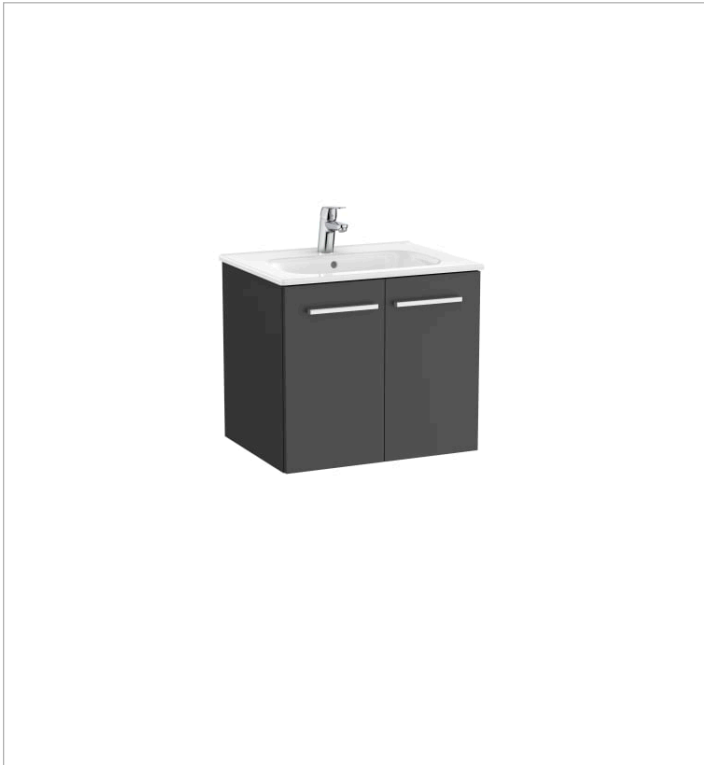

VICTORIA

Unik (Solution meuble et lavabo en porcelaine)

DIMENSIONS

Longueur	605 mm
Largeur	453 mm
Hauteur	515 mm

COULEURS ET FINITIONS

DESSINS TECHNIQUES

CARACTÉRISTIQUES

Armoire de toilette / Type de portes: Battante

BIMUrl: <https://www.bimobject.com/en/roca/product/851650xxx>

Installation de la robinetterie: Sur le lavabo

Lavabo / Position de la tablette: Des deux côtés

Lavabo / Sans trop-plein

Lavabo / Tablette intégrée

Lavabo / Trous pour la robinetterie: 1 Trou au centre

Matériau / Lavabo: Porcelaine

Matériau / Meuble base: Aggloméré

Meuble base / Combinaison des portes et tiroirs: 2 Tiroirs

Meuble base / Structure: Portes

## Victoria

Design fonctionnel et simplicité sont les caractéristiques communes de toutes les pièces de cette collection qui s'intègre facilement dans la salle de bains en lui offrant un design pur et neutre.