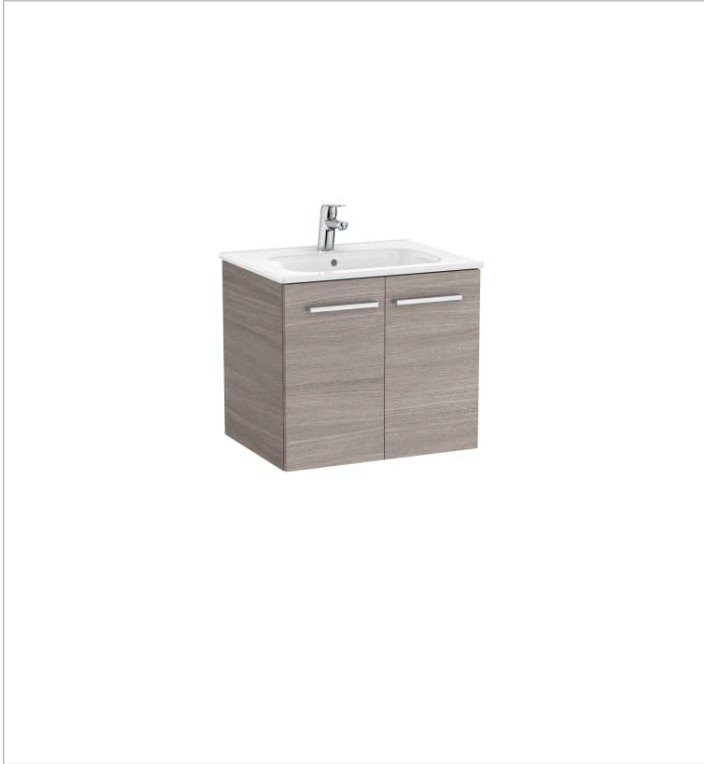

VICTORIA

Unik (Solution meuble et lavabo en porcelaine)

DIMENSIONS

Longueur	605 mm
Largeur	453 mm
Hauteur	515 mm

COULEURS ET FINITIONS

DESSINS TECHNIQUES

CARACTÉRISTIQUES

Armoire de toilette / Type de portes: Battante

BIMUrl: <https://www.bimobject.com/en/roca/product/851650xxx>

Installation de la robinetterie: Sur le lavabo

Lavabo / Position de la tablette: Des deux côtés

Lavabo / Sans trop-plein

Lavabo / Tablette intégrée

Lavabo / Trous pour la robinetterie: 1 Trou au centre

Matériau / Lavabo: Porcelaine

Matériau / Meuble base: Aggloméré

Meuble base / Combinaison des portes et tiroirs: 2 Tiroirs

Meuble base / Structure: Portes

## Victoria

Design fonctionnel et simplicité sont les caractéristiques communes de toutes les pièces de cette collection qui s'intègre facilement dans la salle de bains en lui offrant un design pur et neutre.