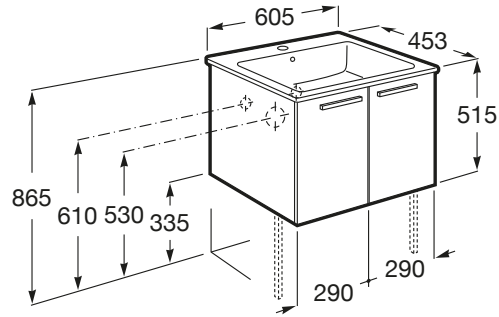

VICTORIA

Unik (Solution meuble et lavabo en porcelaine)

DIMENSIONS

Longueur	605 mm
Largeur	453 mm
Hauteur	515 mm

COULEURS ET FINITIONS

DESSINS TECHNIQUES

CARACTÉRISTIQUES

Armoire de toilette / Type de portes: Battante

BIMUrl: <https://www.bimobject.com/en/roca/product/851650xxx>

Installation de la robinetterie: Sur le lavabo

Lavabo / Position de la tablette: Des deux côtés

Lavabo / Sans trop-plein

Lavabo / Tablette intégrée

Lavabo / Trous pour la robinetterie: 1 Trou au centre

Matériau / Lavabo: Porcelaine

Matériau / Meuble base: Aggloméré

Meuble base / Combinaison des portes et tiroirs: 2 Tiroirs

Meuble base / Structure: Portes