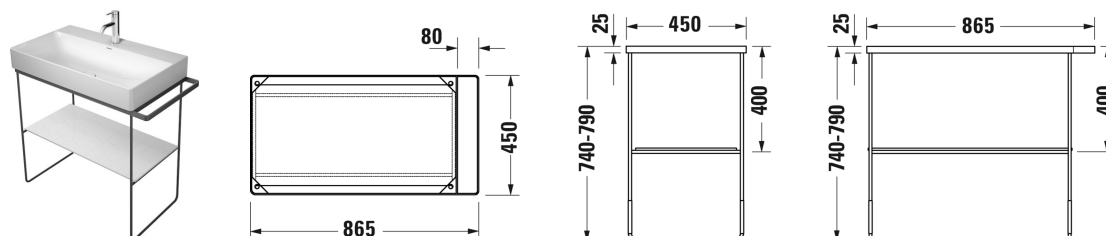

DuraSquare Console métallique à poser ** # 003111..00 / 003111..00

| < 865 mm > |

Console métallique à poser **	Dimension	Poids	Référence
hauteur réglable +50 mm, fixations incluses, pour lavabo # 235380, 234880, 234980, porte-serviettes à droite / à gauche, réversible			
Finitions			
10 Chromé 46 Noir mat			
Variante			
chromé	865 x 451 mm	6,500 kg	003111..00
noir mat	865 x 451 mm	6,500 kg	003111..00
Infobox			
** Le plateau en verre n'est pas livré avec la console métallique - à commander séparément.			
Produits assortis			
Lavabo, lavabo pour meuble sans trop-plein, avec plage de robinetterie, bonde avec enjoliveur en céramique incluse, dessous émaillé, 800 x 470 mm	800 x 470 mm		235380
Plateau en verre verre de sécurité, pour consoles métalliques # 003111, 003112, 770 x 380 mm	770 x 380 mm		009967
Lavabo, lavabo pour meuble, asymétrique sans trop-plein, avec plage de robinetterie, cuve à gauche, dessous émaillé, bonde avec enjoliveur en céramique incluse, 800 x 470 mm	800 x 470 mm		234880
Lavabo, lavabo pour meuble, asymétrique sans trop-plein, avec plage de robinetterie, cuve à droite, bonde avec enjoliveur en céramique incluse, dessous émaillé, 800 x 470 mm	800 x 470 mm		234980