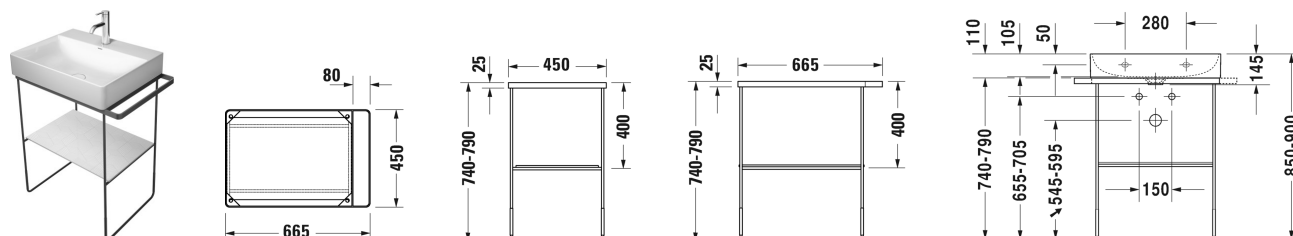

DuraSquare Console métallique à poser ** # 003101..00 / 003101..00

| < 665 mm > |

Console métallique à poser **	Dimension	Poids	Référence
hauteur réglable +50 mm, fixations incluses, pour lavabo # 235360, porte-serviettes à droite / à gauche, réversible			
Finitions			
10 Chromé 46 Noir mat			
Variante			
chromé	665 x 451 mm	6,000 kg	003101..00
noir mat	665 x 451 mm	6,000 kg	003101..00
Infobox			
** Le plateau en verre n'est pas livré avec la console métallique - à commander séparément.			
Produits assortis			
Lavabo, lavabo pour meuble sans trop-plein, avec plage de robinetterie, bonde avec enjoliveur en céramique incluse, dessous émaillé, 600 x 470 mm	600 x 470 mm		235360
Plateau en verre verre de sécurité, pour consoles métalliques # 003101, 003102, 570 x 380 mm	570 x 380 mm		009964

Nos croquis indiquent toutes les dimensions nécessaires, en tenant compte des tolérances standard. Ces dimensions sont indicatives. Les dimensions exactes ne peuvent être prises que sur le produit fini.