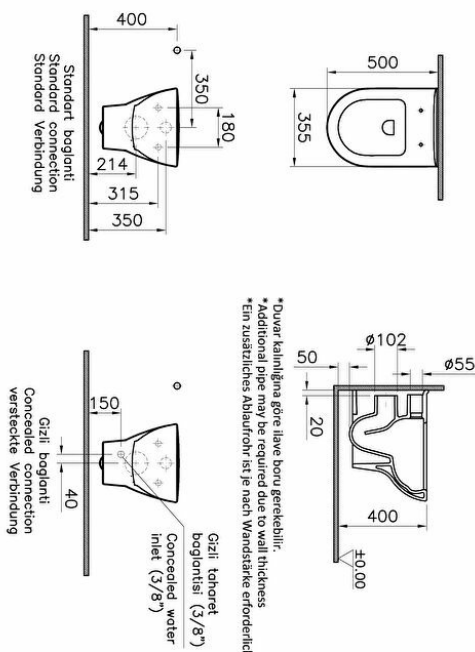

Gammes: Zentrum

Spécifications techniques

Couleur	Blanc
Hauteur	345
Largeur	355
Profondeur	500
Designer	Équipe design de VitrA
Fonction bidet	Avec tuyau pour bidet
Garantie	2
Finition	Hygiene

Tailles des produits emballés (LxIxH)	445X400X575
Caractéristique du rebord	Rim-ex
Type d'abattant	Enveloppé
Type d'enveloppe de siège WC	Non
Matériau du corps	VC- Porcelaine Vitreuse
Détail de la buse du bidet	Standard
Forme Wcandwc Seatandbidet	Rond

Matériel	Hygiene
Type de charnière	Excentrique
Fermeture douce	Oui
Épaisseur	Standard
Hauteur des toilettes	400 mm
Matériau de la charnière	Métal
Détail de l'installation	Fixation murale - externe

Flusher Detail	
Urinalandsquatting Pan	Bouton-poussoir
Couleur de la charnière	Chrome
Forme intérieure	Profond
Mesure marketing (cm)	50 CM

Dessin Technique 2A

Spécifications techniques

Couleur: Blanc **Hauteur:** 345 **Largeur:** 355 **Profondeur:** 500 **Designer:** Équipe design de Vitra **Fonction bidet:** Avec tuyau pour bidet **Garantie:** 2 **Finition:** Hygiene **Matériel:** Hygiene **Type de charnière:** Excentrique **Fermeture douce:** Oui **Épaisseur:** Standard **Hauteur des toilettes:** 400 mm **Matériau de la charnière:** Métal **Détail de l'installation:** Fixation murale - externe **Tailles des produits emballés (LxlxH):** 445X400X575 **Caractéristique du rebord:** Rim-ex **Type d'abattant:** Enveloppé **Type d'enveloppe de siège WC:** Non **Matériau du corps:** VC- Porcelaine Vitreuse **Détail de la buse du bidet:** Standard **Forme Wcandwc Seatandbidet:** Rond **Flusher Detail Urinalandsquatting Pan:** Bouton-poussoir **Couleur de la charnière:** Chrome **Forme intérieure:** Profond **Mesure marketing (cm):** 50 CM