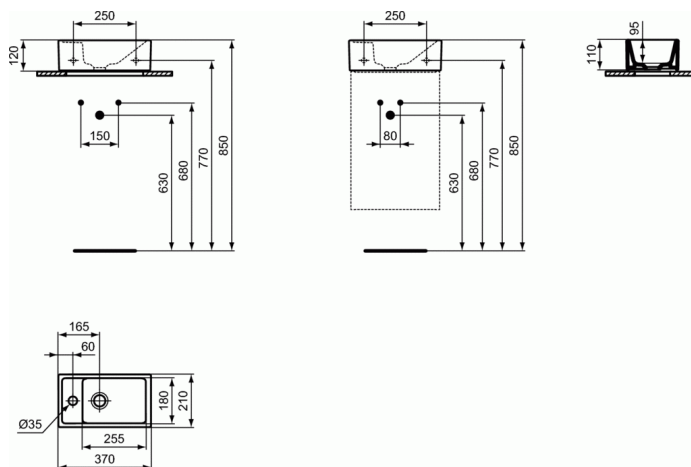

## Lave-mains 37 x 21 cm

### Lave-mains 37 x 21 cm

En grès fin. 1 trou central pour la robinetterie.

Sans trou de trop-plein.

Fixation murale par 2 tire-fonds non fournis.

Version gauche.

Existe en version droite réf. E211201