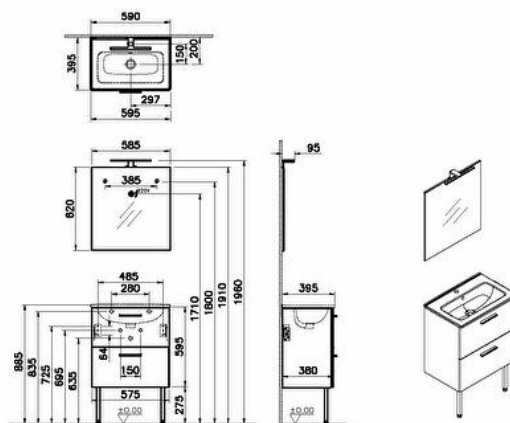

Gammes: Mia

Spécifications techniques

Couleur	Anthracite brillant
Hauteur	460
Largeur	660
Profondeur	610
Designer	Équipe design de VitrA
Vidangeur	Inclus
Label énergétique	G
Finition	Méla mine

Interrupteur LED	Clé de chambre
Matériau des pieds	Acier inoxydable
Option de pied	Oui
Lumen	420 LM
Matériel	Méla mine
Fermeture douce	Oui
Siphon	Siphon inclus
Découpe du siphon	Oui

Option de trou de robinet	1 trou de robinet
Watt	3 W
Montage	Suspendu
Revêtement du corps	Méla miné
Couleur du corps	Anthracite brillant
Matériau du corps	MDF
Option tiroir	2 tiroirs

Tailles des produits emballés (LxIxH)	660X610X460
Type d'éclairage	Éclairage LED
Référence du plan inclus	7461L003-0002

Matériau de la poignée Plastique

Couleur du lavabo Blanc Brillant

Dessin Technique 2A

Spécifications techniques

Couleur: Anthracite brillant **Hauteur:** 460 **Largeur:** 660 **Profondeur:** 610 **Designer:** Équipe design de VitrA **Vidangeur:** Inclus **Label énergétique:** G **Finition:** Mélamine **Finish-Front:** Mélaminé **Couleur de la façade:** Anthracite brillant **Matériau de la façade:** MDF **Extension complète:** Non **Adhérence:** Poignée barre courte **Kelvin:** 6500K **LED IP:** IP44 **Interrupteur LED:** Clé de chambre **Matériau des pieds:** Acier inoxydable **Option de pied:** Oui **Lumen:** 420 LM **Matériel:** Mélamine **Fermeture douce:** Oui **Siphon:** Siphon inclus **Découpe du siphon:** Oui **Option de trou de robinet:** 1 trou de robinet **Watt:** 3 W **Montage:** Suspendu **Revêtement du corps:** Mélaminé **Couleur du corps:** Anthracite brillant **Matériau du corps:** MDF **Option tiroir:** 2 tiroirs **LED:** Oui **Mesure marketing (cm):** 60 CM **Garantie:** 2 **Certificat:** CE **Type de lavabo:** Lavabo en céramique **Matériau de la poignée:** Plastique **Couleur du lavabo:** Blanc Brillant **Tailles des produits emballés (LxIxH):** 660X610X460 **Type d'éclairage:** Éclairage LED **Référence du plan inclus:** 7461L003-0002