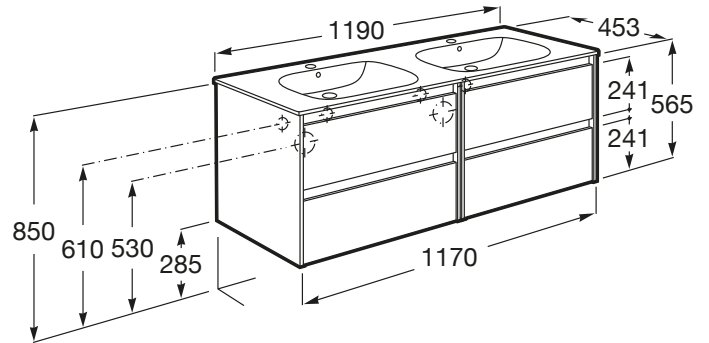

TENET

Unik meubles 4 tiroirs, lavabo

DIMENSIONS

Longueur	1170 mm
Largeur	453 mm
Hauteur	565 mm

COULEURS ET FINITIONS

DESSINS TECHNIQUES

CARACTÉRISTIQUES

BIMUrl: <https://www.bimobject.com/en/roca/product/851891xxx>

Dimensions / Lavabo et meuble / Largeur (mm): 460

Dimensions / Lavabo et meuble / Longueur (mm): 1200

Dimensions / Lavabo et meuble / Hauteur (mm): 850

Installation de la robinetterie: Sur le lavabo

Lavabo / Double vasque

Lavabo / Trous pour la robinetterie: 2 Trous

Matériau / Lavabo: Porcelaine

Meuble base / Structure: Tiroirs

Meuble base / Système d'ouverture et de fermeture: Tiroirs avec fermeture amortie

Meuble base / Séparations intérieures