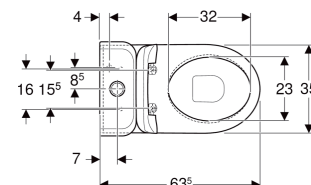

## CARACTÉRISTIQUES

- Au sol
- Rinçage double touche
- Cuvette de WC sans bride avec technique de rinçage Rimfree
- Entrée d'eau latérale ou par le bas
- Type 1, volume total 6 l, selon EN 997
- Sortie multidirectionnelle
- Caréné
- Fixation cachée
- Abattant WC en duroplast, antibactérien

## CARACTÉRISTIQUES TECHNIQUES

Volume de chasse, réglage d'usine	6 / 3 l
Petit volume de chasse, plage de réglage	3 / 4 l
Matériau	Céramique sanitaire