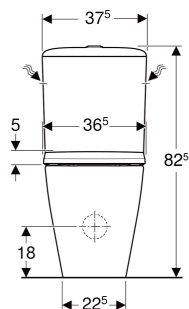

## CARACTÉRISTIQUES

- Au sol
- Rinçage double touche
- Cuvette de WC sans bride avec technique de rinçage Rimfree
- Entrée d'eau latérale ou par le bas
- Type 1, volume total 6 l, selon EN 997
- Sortie multidirectionnelle
- Caréné
- Fixation cachée
- Abattant WC en duroplast, antibactérien

## CARACTÉRISTIQUES TECHNIQUES

Volume de chasse, réglage d'usine	6 / 3 l
Petit volume de chasse, plage de réglage	3 / 4 l
Matériau	Céramique sanitaire