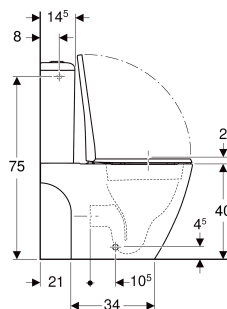

## CARACTÉRISTIQUES

- Au sol
- Rinçage double touche
- Cuvette de WC sans bride avec technique de rinçage Rimfree
- Entrée d'eau latérale ou par le bas
- Type 1, volume total 6 l, selon EN 997
- Sortie multidirectionnelle
- Caréné
- Fixation cachée
- Abattant WC en duroplast, antibactérien

## CARACTÉRISTIQUES TECHNIQUES

Volume de chasse, réglage d'usine	6 / 3 l
Petit volume de chasse, plage de réglage	3 / 4 l
Matériau	Céramique sanitaire