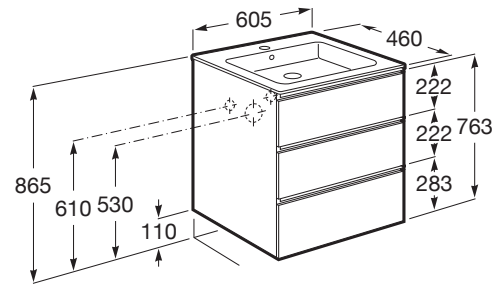

THE GAP

Unik (Solution Meuble 3 tiroirs + Lavabo)

DIMENSIONS

Longueur 605 mm  
 Largeur 460 mm  
 Hauteur 763 mm

COULEURS ET FINITIONS

806 Blanc brillant

DESSINS TECHNIQUES

CARACTÉRISTIQUES

BIMUrl: <https://www.bimobject.com/en/roca/product/851484XXX>

Basin Position: Central

Dimensions / Lavabo et meuble / Largeur (mm): 460

Dimensions / Lavabo et meuble / Longueur (mm): 605

Dimensions / Lavabo et meuble/ Hauteur (mm): 763

Installation de la robinetterie: Sur le lavabo

La forme du lavabo: Square

Lavabo / Position de la tablette: Des deux côtés

Lavabo / Tablette intégrée

Lavabo / Trous pour la robinetterie: 1 Trou au centre

Matériau / Lavabo: Porcelaine