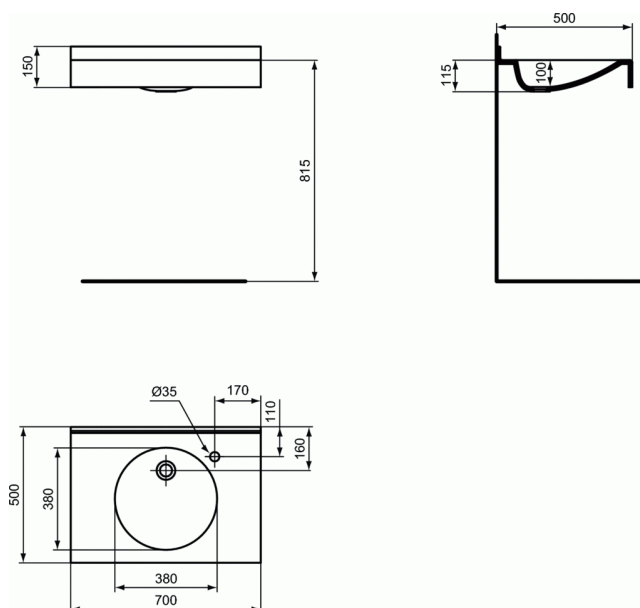

### MATURA Lavabo-plan 70 x 50 cm

#### MATURA Lavabo-plan 70 x 50 cm

Lavabo plan monobloc PMR 700 x 500 mm avec cuve ronde intégrée diamètre 380 mm, bandeau avant hauteur 100 mm, dossier arrière 50 mm, percé un trou déporté à droite, sans trop plein.

En solid surface de 14mm d'épaisseur (Composée de 70% de charges minérales et 30% de résine polyester), non poreux, massif, homogène, très grande résistance aux produits chimiques classement M1 et F1, blanc coloré dans la masse. Pose en respect de la réglementation du 11/02/2005.