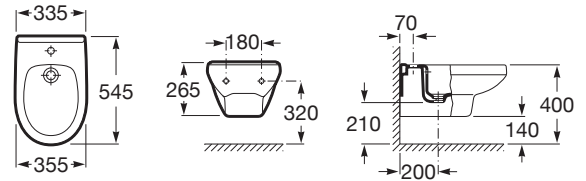

VICTORIA

Bidet suspendu en porcelaine

DIMENSIONS

Longueur	355 mm
Largeur	545 mm
Hauteur	400 mm

COULEURS ET FINITIONS

00 Blanc

DESSINS TECHNIQUES

CARACTÉRISTIQUES

BIMUrl: <https://www.bimobject.com/en/roca/product/355305xxS>

Forme: Ronde

Incompatible avec un abattant

Trou pour la robinetterie: 1 trou

Type d'installation: Suspendu

COMPATIBLE AVEC

Bidet monotrou à jet mobile
livré avec vidage
automatique en laiton et
flexibles d'alimentation