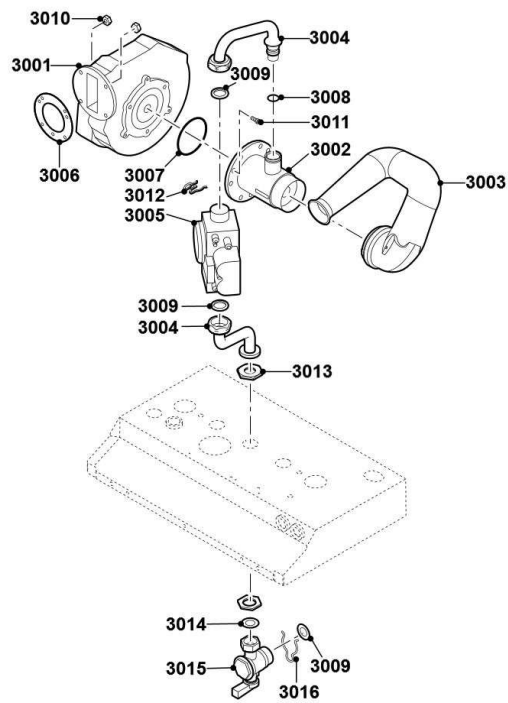

3

Réf.	Référence	Description	Qté	Remarques
3001	S100011	VENTILATEUR 24V	1	
3002	S58683	VENTURI	1	
3003	S62767	SILENCIEUX	1	
3004	S62758	TUBE GAZ 24/28	1	
3004	S62759	TUBE GAZ 34/39	1	
3004	S100072	TUBE GAZ 30/35	1	
3005	S58685	VANNE GAZ	1	
3006	S45182	JOINT DE VENTILATEUR (10 pcs)	1	
3007	S58739	JOINT TORIQUE Ø 63 X 3 (10 pcs.)	1	
3008	S58762	JOINT TORIQUE 14,5 x 2	1	
3009	S56155	JOINT Ø 23.8X17.2X2MM (X20)	1	
3010	S46687	ECROU M5 (x10)	1	
3011	S59149	VIS M6x12 (x15)	1	
3012	S58757	RESSORT 17MM (10pcs)	1	
3013	S62794	ECROU 1/2" (5X)	1	
3014	S56157	JOINT Ø 18,3 X 12,7 X 2 MM. (10 PCS)	1	
3015	S62752	ROBINET GAZ	1	
3016	S62725	CLIP (25X)	1	