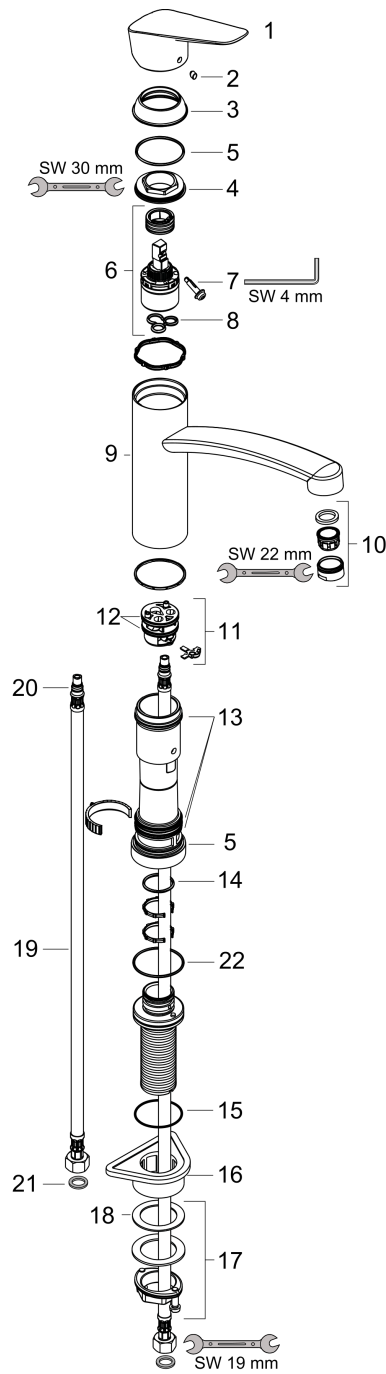

Logis M31

Mitigeur de cuisine 160, installation devant une fenêtre, 1 jet

Finition: **Chromé** Numéro d'article: **71833000**

Vue éclatée

Année de construction: >10/16

Logis M31

Mitigeur de cuisine 160, installation devant une fenêtre, 1 jet

Finition: **Chromé** Numéro d'article: **71833000**

Liste des pièces détachées

Année de construction: >10/16

Pos.	Description	Numéro d'article	GP	UE
1	poignée	92465000	64,28 €	1
2	cache vis	96338000	8,39 €	1
3	rosace	97995000	22,37 €	1
4	écrou à six pans	97996000	33,54 €	1
5	joint torique 41x2	98212000	8,39 €	1
6	cartouche cpl.	92730000	64,28 €	1
7	vis	95140000	11,18 €	1
8	joint	95008000	13,98 €	1
9	bec cpl.	98349000	109,01 €	1
10	mousseur M24x1 (15 l/min)	13913000	-	1
11	adapteur pour cartouche	98750000	16,78 €	1
12	joint torique 30x2	98186000	8,39 €	1
13	set de joint plat	98702000	13,98 €	1
14	joint torique 25x2	98389000	8,39 €	1
15	joint torique 36x2,5	98190000	8,39 €	1
16	set de fixation	97523000	11,18 €	1
17	fixation cpl. (Ø 34)	95049000	18,17 €	1
18	anneau plastique	97548000	8,39 €	1
19	flexible de raccordement 900 mm M8x0,75 G3/8	96316000	43,33 €	1
20	joint torique 7x1,5	98422000	8,39 €	1
21	set de joint plat	95581000	11,18 €	1
22	joint torique 39x2	98158000	8,39 €	1