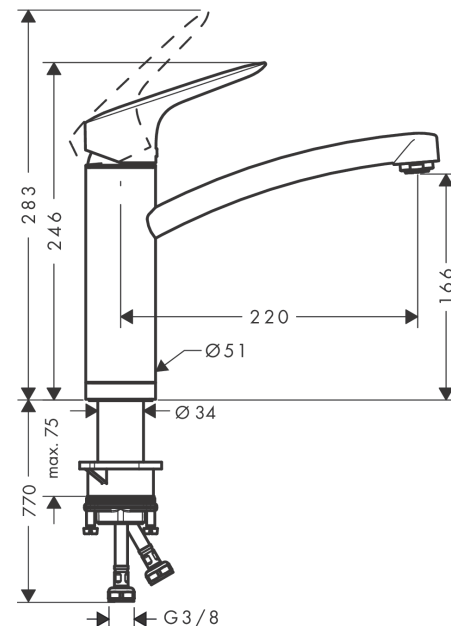

Logis M31

Mitigeur de cuisine 160, installation devant une fenêtre, 1 jet

Finition: **Chromé** Numéro d'article: **71833000**

Description

Caractéristiques

- ComfortZone 160
- bec orientable 150°
- installation devant une fenêtre
- installation devant une fenêtre, possibilité de pose à plat, hauteur de base 51 mm
- Jet Normal
- débit maximal sous 3 bar de pression: 12 l/min
- cartouche céramique
- raccordement flexible G 3/8
- limiteur de température réglable
- convient au chauffe-eau instantané
- comprenant: mitigeur de cuisine, flexibles de raccordement, set de fixation, notice de montage
- ACS 22 ACC LY 455 France, valide jusqu'au 20.06.2027

Détails de l'article

EAN

4011097775487

Technologie

Certificats / Eco-Responsabilité

Photo du produit

Plan géométral

Logis M31

Mitigeur de cuisine 160, installation devant une fenêtre, 1 jet

Finition: **Chromé** Numéro d'article: **71833000**

Schéma d'écoulement

Logis M31

Mitigeur de cuisine 160, installation devant une fenêtre, 1 jet

Liste des pièces détachées

Année de construction: >10/16

Pos.	Description	Numéro d'article	GP	UE
1	poignée	92465000	64,28 €	1
2	cache vis	96338000	8,39 €	1
3	rosace	97995000	22,37 €	1
4	écrou à six pans	97996000	33,54 €	1
5	joint torique 41x2	98212000	8,39 €	1
6	cartouche cpl.	92730000	64,28 €	1
7	vis	95140000	11,18 €	1
8	joint	95008000	13,98 €	1
9	bec cpl.	98349000	109,01 €	1
10	mousseur M24x1 (15 l/min)	13913000	-	1
11	adapteur pour cartouche	98750000	16,78 €	1
12	joint torique 30x2	98186000	8,39 €	1
13	set de joint plat	98702000	13,98 €	1
14	joint torique 25x2	98389000	8,39 €	1
15	joint torique 36x2,5	98190000	8,39 €	1
16	set de fixation	97523000	11,18 €	1
17	fixation cpl. (Ø 34)	95049000	18,17 €	1
18	anneau plastique	97548000	8,39 €	1
19	flexible de raccordement 900 mm M8x0,75 G3/8	96316000	43,33 €	1
20	joint torique 7x1,5	98422000	8,39 €	1
21	set de joint plat	95581000	11,18 €	1
22	joint torique 39x2	98158000	8,39 €	1