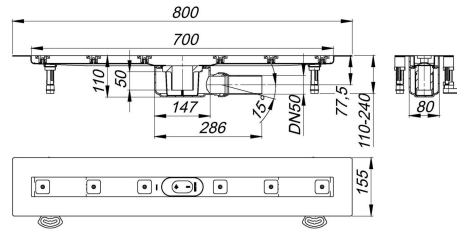

11. Avril 2022

DALLMER**caniveau de douche CeraLine F 700 mm, DN 50**

Article n° **520036**
 GTIN/EAN: 4001636520036
 Groupe de remise : 8

selon la norme DIN EN 1253
 pour le montage central
 avec un corps d'avaloir, raccord d'écoulement DN 50 latéral, à rotule réglable de
 0 – 15 degrés

spécificités

- pieds isolants aux bruits d'impact pour le réglage en hauteur
- bride sablée pour le raccordement de la résine ou de la membrane d'étanchéité
- siphon anti-odeur et de nettoyage, hauteur du siphon 50 mm (selon la norme EN 1253)
- vis d'ajustement pour réglage en hauteur
- coiffe de protection
- gabarit pour la pose de carrelage
- pièce de blocage du cadre
- raccord d'écoulement en polypropylène (obligatoire de commander également le manchon à coller en PVC, DN 50, réf. 691125)

matériau

caniveau acier inox 1.4301, corps d'avaloir et raccord d'écoulement en polypropylène à haute résistance aux chocs

Fabrication spéciale pour caniveaux CeraLine F sur demande :
 Longueurs intermédiaires jusqu'à 1200 mm.
 Merci de nous consulter.

11. Avril 2022

caniveau de douche CeraLine F 700 mm, DN 50

Débit d'écoulement conforme à DIN EN 1253
(hauteur d'eau: 20 mm)

	Norm	DALLMER
DN 50	0,8 l/s	0,8 l/s

Pièces de rechange

Article n°	Désignation	Dimensions
523983	jeu de réglage en hauteur	