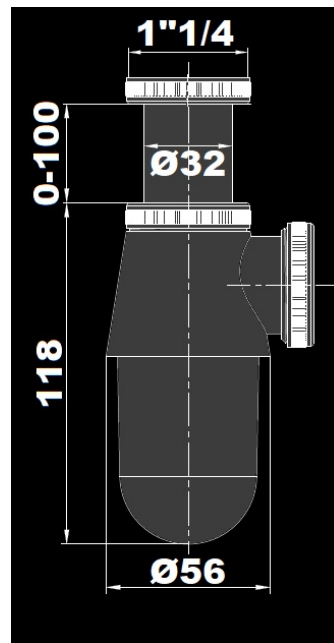

SIPHON GRANDE TASSE CHROME

Ref : **500A** | 18.00 € PPHT

Finition : **Chrome**

Aucun ECAU

Caractéristiques techniques :

Siphon 100% métal
Entrée 1"1/4 - sortie Ø 32 mm
Réglage de la hauteur : 0 à 100 mm