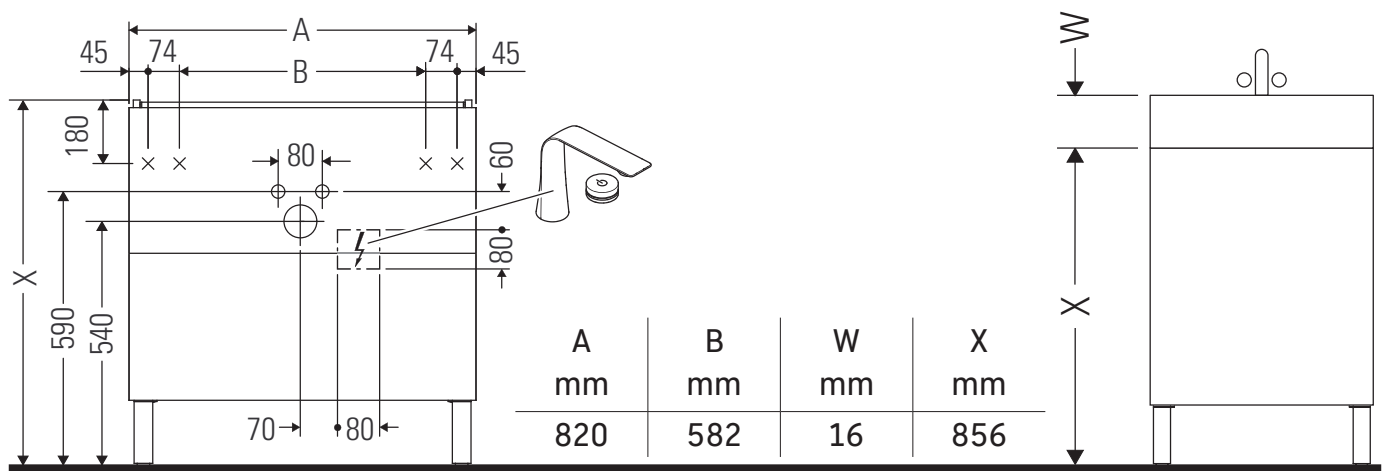

L-Cube

LC 6597

Notice de montage

Viu # 234483

Consignes d'utilisation

La série de meubles de salle de bain est conforme aux normes et directives en vigueur au moment de la livraison et a été conçue pour une utilisation dans les salles de bain. Éviter tout mouillage avec de l'eau, par ex. lors de la douche.