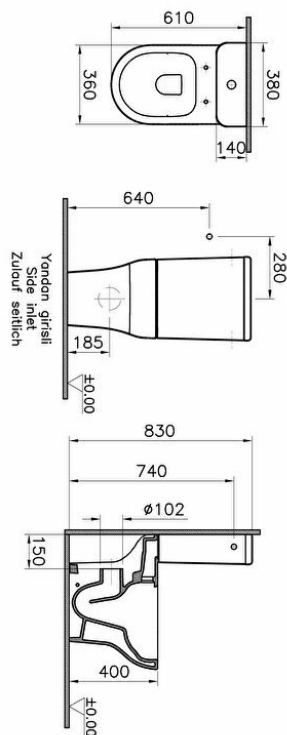

Gammes: Zentrum

Spécifications techniques

Couleur	Blanc	Hauteur des toilettes	400 mm
Hauteur	830	Détail de l'installation	À poser avec supports simples
Largeur	380	Tailles des produits emballés (LxIxH)	690X410X585
Profondeur	610	Caractéristique du rebord	Rim-ex
Designer	Équipe design de VitrA	Forme intérieure	Profond
Garantie	2	Mesure marketing (cm)	61 CM
Finition	Hygiene		
Matériel	Hygiene		
OB/BTW	Sortie arrière		

Dessin Technique 2A

**Spécifications techniques**

Couleur: Blanc **Hauteur:** 830 **Largeur:** 380 **Profondeur:** 610 **Designer:** Équipe design de VitrA **Garantie:** 2 **Finition:** Hygiene
Matériel: Hygiene **Hauteur des toilettes:** 400 mm **Détail de l'installation:** À poser avec supports simples **Tailles des produits emballés (LxIxH):** 690X410X585 **Caractéristique du rebord:** Rim-ex **Forme intérieure:** Profond **Mesure marketing (cm):** 61 CM
OB/BTW: Sortie arrière