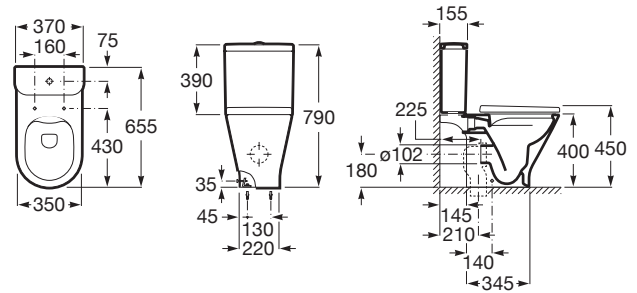

THE GAP

ROUND - Réservoir alimentation laterale 4,5/3l

DIMENSIONS

Longueur	365 mm
Largeur	150 mm
Hauteur	390 mm

COULEURS ET FINITIONS

DESSINS TECHNIQUES

CARACTÉRISTIQUES

Cistern one piece

Position de l'alimentation en eau: Latérale droite, Latérale gauche

kit de fixations: Inclus

Capacité d'évacuation

Capacité d'évacuation: Double chasse

3/4,5 litres

## COMPATIBLE AVEC

ROUND - cuvette au sol  
compact dual rimless  
600mm

3420N7..0

ROUND - Cuvette au sol  
dual rimless

3420N8..0