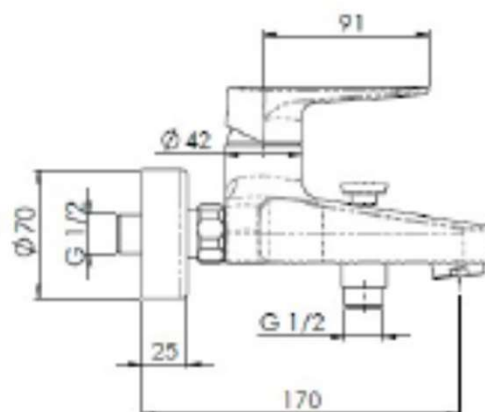

Metropolitan

Mitigeur bain/douche mural

Code RICHARDSON : **287QP.2**

- Mitigeur mural
- Inverseur métal
- Rosaces cylindriques