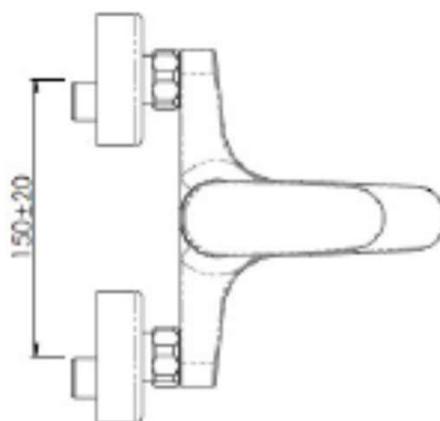

Metropolitan

Mitigeur bain/douche mural

Code RICHARDSON : **287QP.2**

- Mitigeur mural
- Inverseur métal
- Rosaces cylindriques