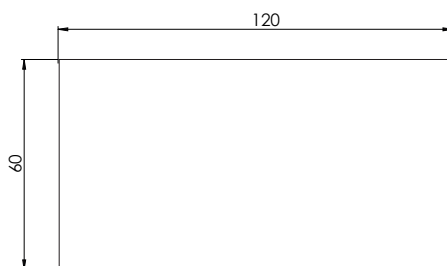

Crédence frontale FAZH 120

COMPLÉMENTS

Crédence frontale FAZH 120 inox 18/10 L. 120 x l. 60 cm

- Inox 18/10
- Épaisseur : 12 mm avec panneau aggloméré non collé
- Finition toilée
- Anti rayures
- Solution démontable
- Compatibles tous meubles sauf kit d'installation

FABRICATION
FRANÇAISE

FINITION

SCHÉMA TECHNIQUE

CARACTÉRISTIQUE

INOX 18/10

100% RECYCLABLE

NETTOYAGE FACILE

CONTACT ALIMENTAIRE

MONTAGE FACILE

LES + PRODUIT

| RÉFÉRENCE | DÉSIGNATION | FINITION | DIMENSIONS L x l / cm | POIDS NET (KG) | PACKAGING |
|------------|----------------------------------------------|------------|--------------------------|-------------------|-----------------------------|
| FAZH120G00 | Crédence Frontale FAZH L120 cm inox 18/10 | Inox Toilé | 120 x 60 | 9,40 | Carton (50 pcs./palette) |