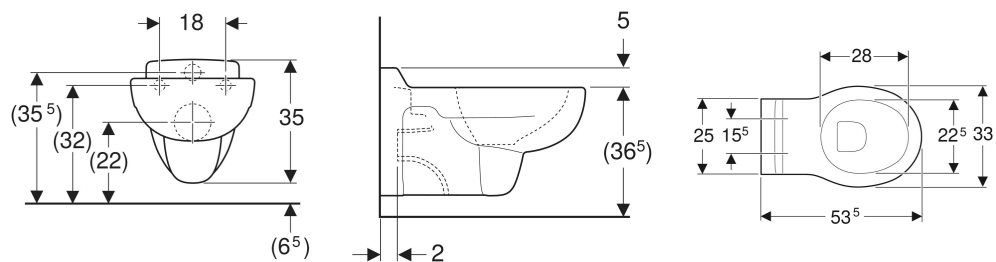

WC suspendu à fond creux Geberit Bambini pour enfants, sans trous d'abattant WC

UTILISATION

- Pour enfants
- Pour structures d'accueil d'enfants
- Pour réservoirs à encastrer

CARACTÉRISTIQUES

- Suspendu
- Avec bride
- Type 1, volume total 6 l, selon EN 997
- Sans trous de fixation d'un abattant WC

CARACTÉRISTIQUES TECHNIQUES

Matériau : Céramique sanitaire
Entraxe de fixation : 18 cm

N° de réf.	Couleur / surface	B cm	H cm	T cm	Sortie
00394510000	blanc	33	35	53.5	Horizontal