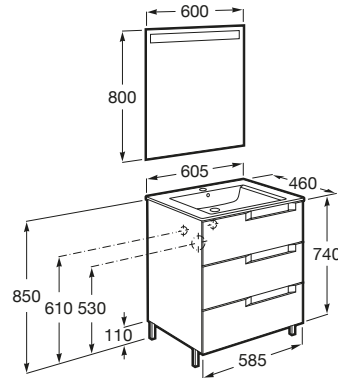

ALEYDA

Pack meubles 3 tiroirs, lavabo, miroir LED Eidos

DIMENSIONS

Longueur 605 mm
 Largeur 460 mm
 Hauteur 740 mm

COULEURS ET FINITIONS

509 Blanc Mat

DESSINS TECHNIQUES

CARACTÉRISTIQUES

Basin Position: Central

Dimensions / Lavabo et meuble / Largeur (mm): 460

Dimensions / Lavabo et meuble / Longueur (mm): 605

Dimensions / Lavabo et meuble/ Hauteur (mm): 850

Dimensions / Miroir / Hauteur (mm): 800

Dimensions / Miroir / Longueur (mm): 600

Installation de la robinetterie: Sur le lavabo

La forme du lavabo: Square

Lavabo / Trous pour la robinetterie: 1 Trou au centre

Matériau / Lavabo: Porcelaine

Matériau / Meuble base: MDF