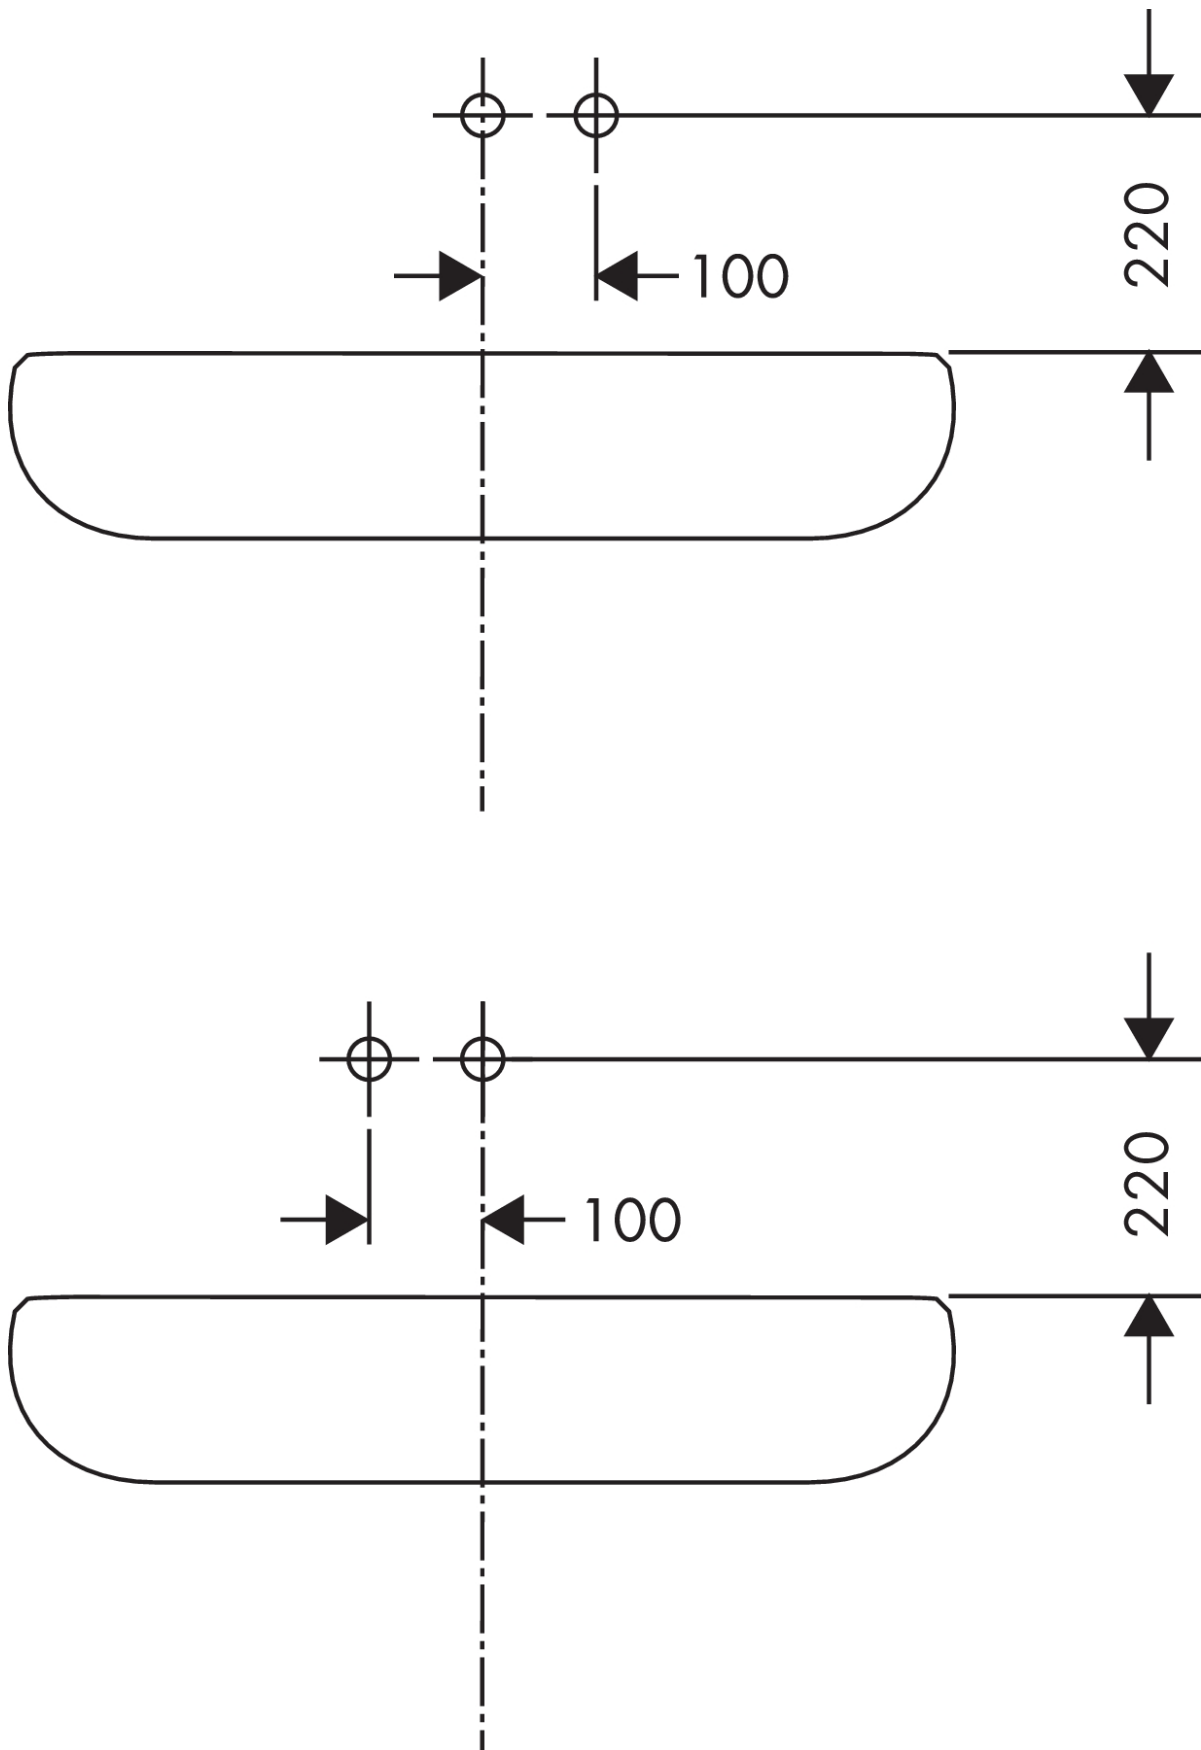

AXOR Citterio M

Mitigeur de lavabo encastré mural avec plaque, bec 227 mm, bonde à écoulement libre

Finition: **Chromé** Numéro d'article: **34115000**

Description

Caractéristiques

- comprenant: mitigeur de lavabo encastré mural, garniture de vidage
- longueur du bec: 227 mm
- variante de la poignée: poignée
- type de jet: Jet Normal
- débit maximal sous 3 bar de pression: 5 l/min
- cartouche céramique
- limiteur de température réglable
- convient au chauffe-eau instantané
- bonde à écoulement libre
- positionnement de la poignée à gauche ou à droite selon l'installation du set d'encastrement
- Taxonomie UE: max. 6 l/min - SC (Substantial Contribution)
- ACS 22 ACC LY 563, valide jusqu'au 15.05.2027

Mitigeur de lavabo encastré mural avec plaque, bec 227 mm, bonde à écoulement libre

Finition: **Chromé** Numéro d'article: **34115000**

Schéma d'écoulement

AXOR Citterio M**Mitigeur de lavabo encastré mural avec plaque, bec 227 mm, bonde à écoulement libre**Finition: **Chromé** Numéro d'article: **34115000****Exemple de montage**

AXOR Citterio M

Mitigeur de lavabo encastré mural avec plaque, bec 227 mm, bonde à écoulement libre

Finition: **Chromé** Numéro d'article: **34115000**

Vue éclatée

Année de construction: >03/10

AXOR Citterio M**Mitigeur de lavabo encastré mural avec plaque, bec 227 mm, bonde à écoulement libre**Finition: **Chromé** Numéro d'article: **34115000****Liste des pièces détachées**