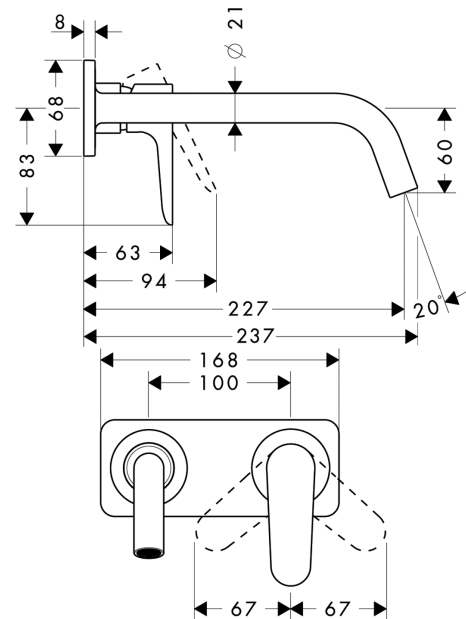

Plan géométral