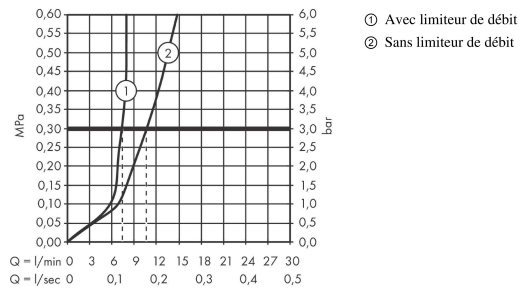

AXOR Citterio M

Mitigeur de lavabo encastré mural avec plaque, bec 227 mm, bonde à écoulement libre

Finition: **Chromé** Numéro d'article: **34115000**

Schéma d'écoulement