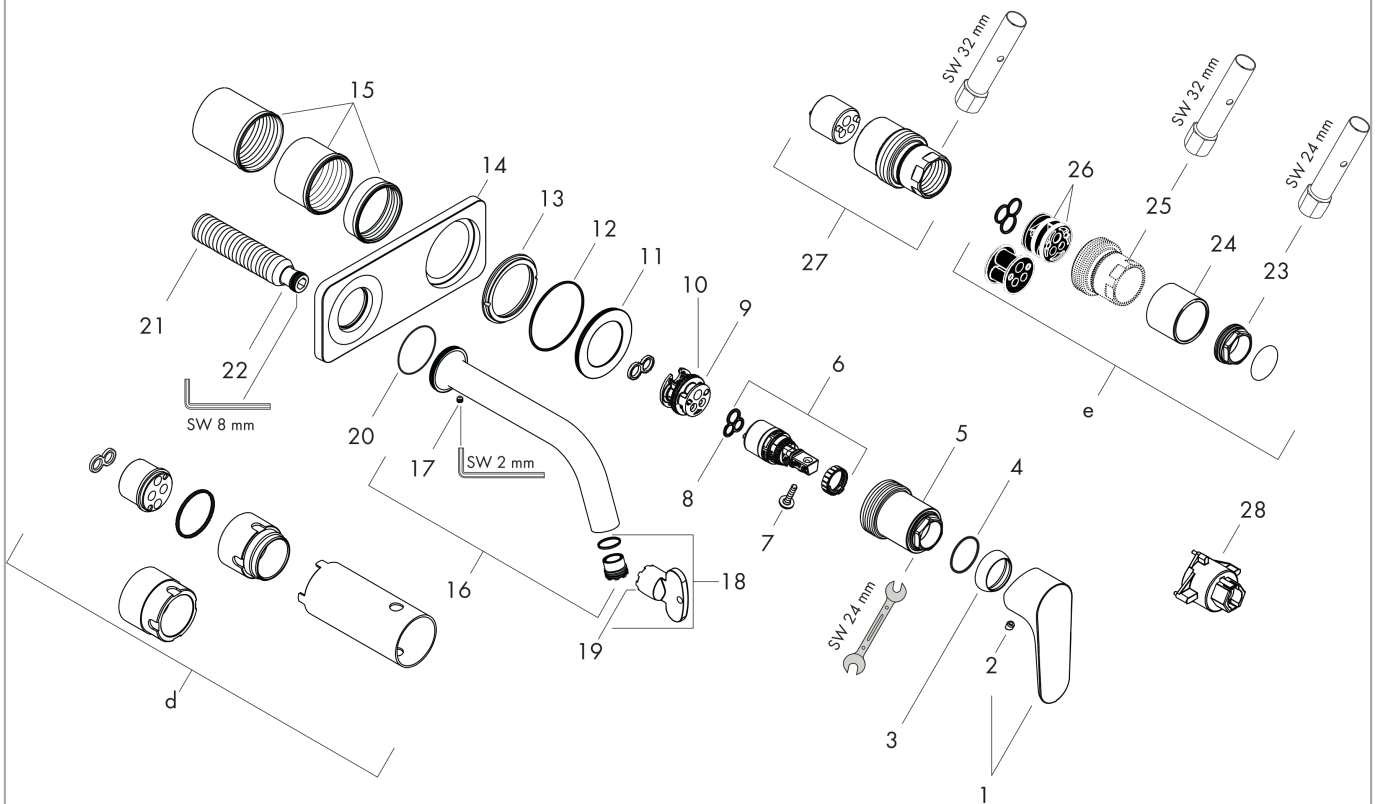

AXOR Citterio M

Mitigeur de lavabo encastré mural avec plaque, bec 227 mm, bonde à écoulement libre

Finition: **Chromé** Numéro d'article: **34115000**

Vue éclatée

Année de construction: >03/10

AXOR Citterio M**Mitigeur de lavabo encastré mural avec plaque, bec 227 mm, bonde à écoulement libre**Finition: **Chromé** Numéro d'article: **34115000****Liste des pièces détachées**

Année de construction: >03/10

Pos.	Description	Numéro d'article	GP	UE
1	poignée	34097000	79,67 €	1
2	cache vis	96338000	8,39 €	1
3	rosace	98863000	50,32 €	1
4	joint torique 22x2	98185000	8,39 €	1
5	écrou à six pans	95633000	64,28 €	1
6	cartouche cpl.	97685000	64,28 €	1
7	vis	95140000	11,18 €	1
8	joint	98865000	33,54 €	1
9	adapteur pour cartouche	95634000	16,78 €	1
10	joint torique 26x2	98147000	8,39 €	1
11	rosace pour poignée	98962000	79,67 €	1
12	joint torique 52x1,5	98200000	11,18 €	1
13	écrou à six pans	98988000	43,33 €	1
14	rosace	98961000	135,55 €	1
15	set de fixation	97971000	43,33 €	1
16	bec 220 mm	98935000	265,54 €	1
17	vis M4x5	92846000	16,78 €	1
18	mousseur	93118000	27,95 €	1
19	clé de montage	98987000	13,98 €	1
20	joint torique 30x1,5	98433000	8,39 €	1
21	raccord G½	98933000	64,28 €	1
22	joint torique 11x2	98127000	8,39 €	1
23	écrou à six pans	95178000	43,33 €	1
24	douille	98535000	33,54 €	1
25	douille	98958000	79,67 €	1
26	joint torique 26x1,5	98390000	8,39 €	1
27	rallonge pour 34111180	34983000	265,54 €	1
28	clé de montage	98986000	27,95 €	1
a	corps d'encastrement	13623180	-	1
b	set de base	34111180	-	1
c	vidage	50001000	-	1
d	rallonge 25 mm pour 13622180	31971000	-	1
e	kit de rénovation pour 34111180	95635000	93,64 €	1
f	adapteur inversée	93819000	174,68 €	1
g	Graisse pour robinetterie	90920000	18,17 €	1