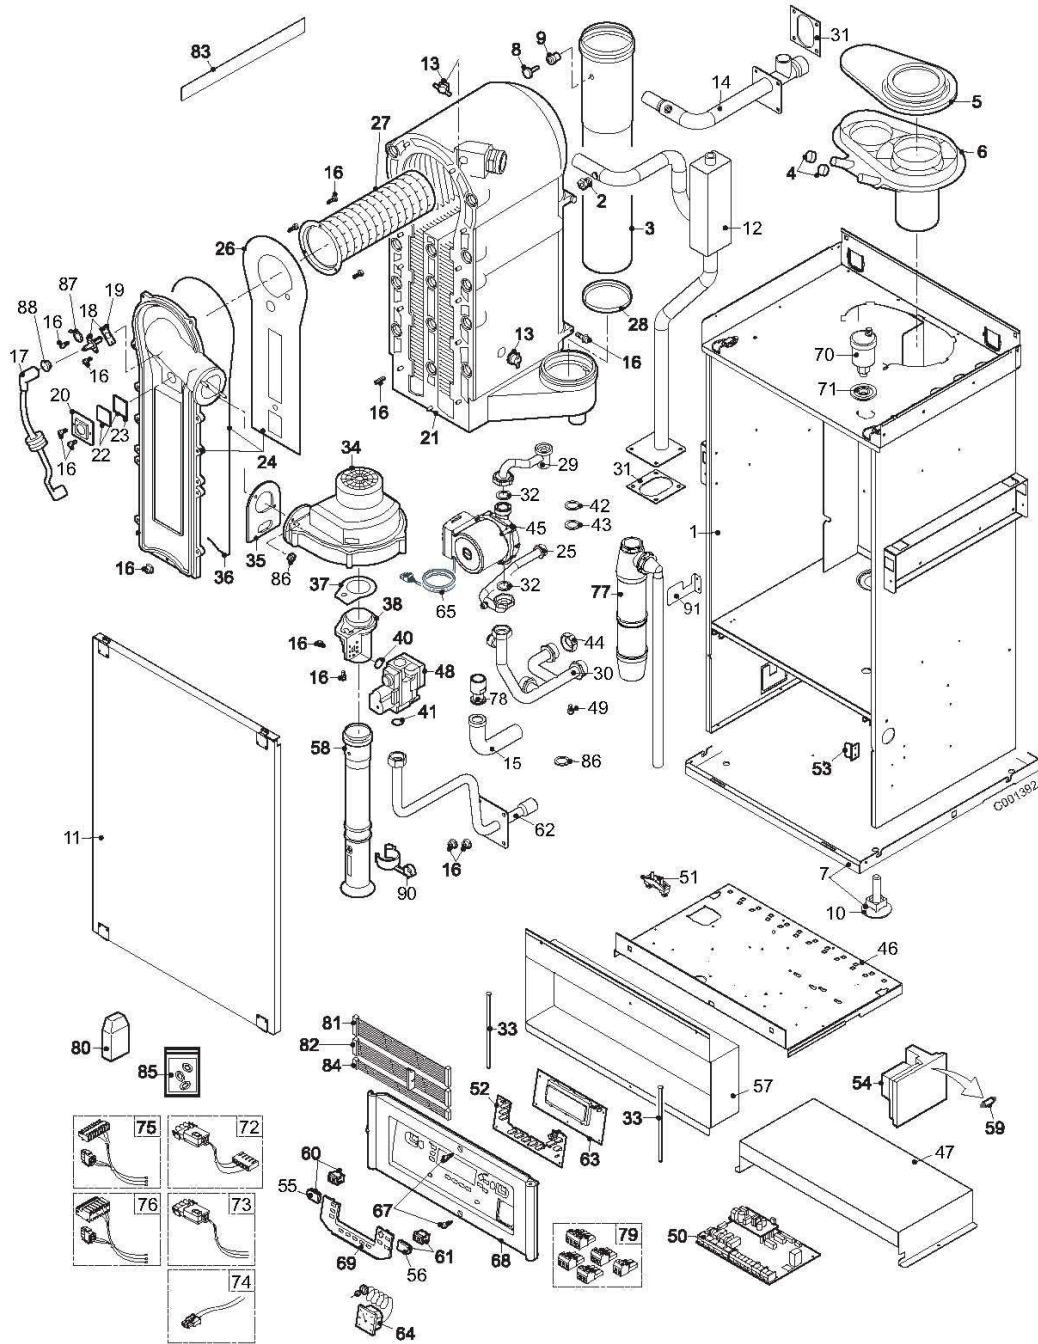

Corps DTG(E)130 - 35/45/65 Eco.NOxPlus

DTG E 130 - 35 A 115 ECONOX PLUS

Réf.	Référence	Description	Qté	Remarques
1	200010110	CAISSON ETANCHE DTG E 130-35 COMPLET	0	
1	200009362	CAISSON ETANCHE COMPLET DTG130-35/45	0	
1	200010067	CAISSON ETANCHE 130-65 COMPLET	0	
2	S46850	RACCORD 1/4" POUR MANOMETRE	0	
3	S55993	TUBE DEPART FUMEEES D.80MM DTG130-35/45	0	
3	S55994	TUYAU EVACUATION FUMEE D.100MM	0	
4	S57163	CAPUCHON PRISES DE MESURE	0	
5	S54750	COUVERCLE ADAPTATEUR DN80 MC35E/45	0	
5	S54763	COUVERCLE ADAPTATEUR DN100 MC65	0	
6	54748	ADAPTATEUR DN 80/125 COMPLET	0	
6	54781	ADAPTATEUR DN 100/150 COMPLET	0	
7	200009361	SOCLE COMPLET	0	
8	S49297	SONDE FUMEE NTC	0	
9	S59659	PASSE-TUBE SONDE FUMEE	0	
10	97860646	PIED REGLABLE M10 X 35	0	
11	200009369	PORTE CAISSON COMPLETE	0	
12	300013082	TUBE DEPART ECHANG. CHAUFFAGE 35E	0	
13	S44698	SONDE TEMPERATURE ELMWOOD NTC	0	
14	300012502	TUBE DEPART DTG130-35/45	0	
14	300013770	TUBE DEPART CHAUFFAGE 65 KW	0	
15	300012503	TUBE RETOUR	0	
16	200002325	SACHET VISSERIE CHAUDIERE MC 35-90	0	
17	S55924	CABLE ALLUMAGE	0	
18	S59527	ELECTRODE ALLUMAGE+ IONISATION + JOIN	0	
19	S53489	JOINT ELECTRODE (X10)	0	
20	S54822	Support pour viseur de flamme	0	
21	S53323	CORPS DE CHAUFFE MC35E/45	0	
21	S53324	CORPS DE CHAUFFE MC65	0	
22	S45004	VOYANT DE FLAMME D.32X32X3 AVEC JOINT	0	
23	S35458	JOINT VISEUR DE FLAMME (5x)	0	
24	S53477	TRAPPE VISITE ECHANGEUR +JT+ISOLATION	0	
25	300013083	TUBE RETOUR CHAUFFAGE	0	
26	S54731	ISOLATION TRAPPE DE VISITE ECHANGEUR	0	
27	S54753	BRULEUR 35/45KW	0	
27	S54754	BRULEUR 65KW	0	
28	S55915	JOINT DEPART FUMEEES DN100 (X5)	0	
29	300013084	TUBE RETOUR ECHANGEUR CHAUFFAGE	0	
30	300013085	TUBE DEPART MULTIPLE	0	
31	300013105	JOINT TUBE CAISSON	0	
32	97550181	JOINT SUNDSTRAND 1"	0	
33	54798	BLENDE VORNE, OBEN CAM.9	0	
34	S59167	VENTILATEUR MVLRG148/1200-3633-010202	1	65KW
34	S101725	VENTILATEUR RG148/1200-3612	0	35-45KW
34	S101726	VENTILATEUR RG148/1200-3633	0	90KW
35	S56151	JOINT VENTILATEUR-ECHANGEUR	0	
36	S57241	JOINT TRAPPE VISITE ECHANGEUR	0	
37	S54777	JOINT ETANCHEITE VENTURI (LOT DE 5)	0	
38	54765	VENTURI MC35E/45	0	
38	54766	FLANSCHPLATTE EMAILL.DU240 F.VC-SPEICH	0	