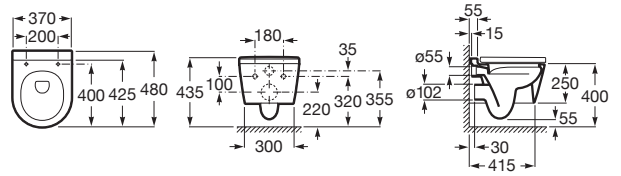

INSPIRA

Cuvette de WC suspendue compacte Rimless

DIMENSIONS

Longueur	370 mm
Largeur	480 mm
Hauteur	440 mm

COULEURS ET FINITIONS

DESSINS TECHNIQUES

CARACTÉRISTIQUES

Forme: Ronde

Kit de fixations: Inclus

Sans bride

Système d'évacuation: À chasse directe

Type d'installation: Suspendu

Type d'évacuation: Horizontale

Type de bride: Rimless

WC compact

COMPATIBLE AVEC

Abattant en SUPRALIT® frein de chute "Silencio", double laqué, déclinable

80152C..B

WC DUPLO ONE SMART - Bâti-support pour WC lavant suspendu. Réservoir double chasse. Coude d'évacuation ø 90/110 mm.

890078020

890073020

Réservoir compact à encastrer. Avec mécanisme double chasse et coude d'évacuation ø 90/110 mm.

890070120

WC DUPLO ONE MURAL - Bâti-support pour cuvette de WC suspendue. Réservoir double chasse. Coude d'évacuation ø 90/110 mm.