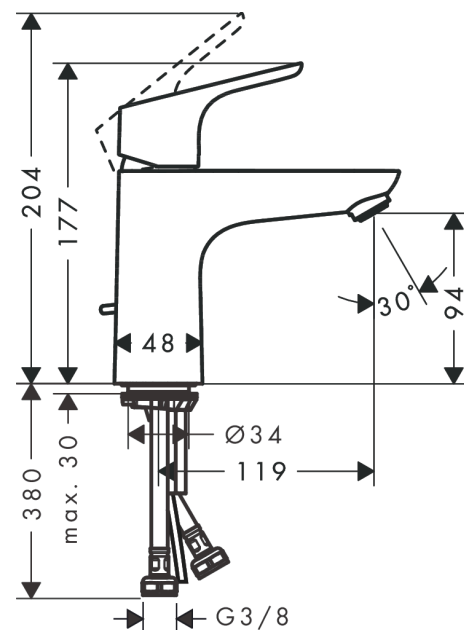

Focus

Mitigeur de lavabo 100 CH3 CoolStart, avec tirette et vidage

Finition: **Chromé** Numéro d'article: **31621000**

Description

Caractéristiques

- comprenant: mitigeur de lavabo, garniture de vidage
- ComfortZone: 100
- longueur du bec: 119 mm
- hauteur du bec: 94 mm
- variante de la poignée: poignée
- type de jet: Jet Normal
- débit maximal sous 3 bar de pression: 5 l/min
- cartouche céramique
- limiteur de température réglable
- convient au chauffe-eau instantané
- garniture de vidage à tirette incluse 1/4
- matériau de la garniture de vidage: métal
- E00, CH3, A3, U3
- eau froide en position de poignée centrée
- Taxonomie UE: max. 6 l/min - SC (Substantial Contribution)
- ACS 22 ACC LY 299 France, valide jusqu'au 07.06.2027
- NF077_375-M1

Détails de l'article

EAN

4011097691510

Technologie

Certificats / Eco-Responsabilité

Photo du produit

Plan géométral

Focus

Mitigeur de lavabo 100 CH3 CoolStart, avec tirette et vidage

Finition: **Chromé** Numéro d'article: **31621000**

Schéma d'écoulement