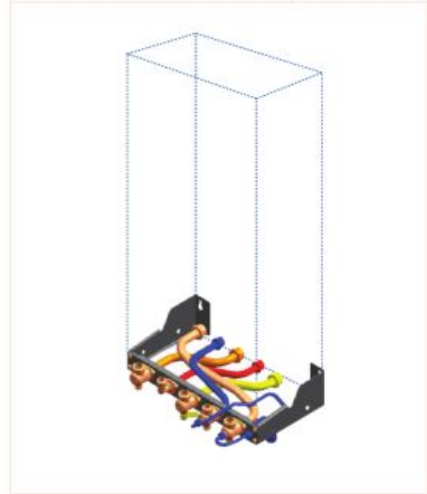

Dosserets pour chaudières mixtes instantanées ou à micro-accumulation pour les chaudières égalis et mégalis CONDENS

DOS GA 5⁽¹⁾

Dosseret standard 1^{ère} installation pour acléis BAS NOX ou mégalis CONDENS
 Plaque de robinetterie avec robinets de barrage, douilles coudées, joints d'étanchéité, barre d'accrochage, gabarit de montage, sachet de vidange disconnecteur.

Code article
 7 716 780 460

DOS GA 6⁽¹⁾

Dosseret de remplacement elm.leblanc pour acléis BAS NOX ou mégalis CONDENS
 Plaque de robinetterie avec robinets de barrage, tubes pré-montés, joints d'étanchéité, barre d'accrochage, gabarit de montage, sachet de vidange disconnecteur.

Code article
 7 716 780 461

DOS GA 7⁽¹⁾

Dosseret de remplacement Saunier Duval* pour acléis BAS NOX ou mégalis CONDENS
 Plaque de robinetterie avec robinets de barrage, tubes pré-montés, joints d'étanchéité, barre d'accrochage, gabarit de montage, sachet de vidange disconnecteur.

Code article
 7 716 780 462

DOS GA 8⁽¹⁾

Dosseret de remplacement Chaffoteaux* (chaudière type Celtic) pour acléis BAS NOX ou mégalis CONDENS
 Plaque de robinetterie avec robinets de barrage, tubes pré-montés, joints d'étanchéité, barre d'accrochage, gabarit de montage, sachet de vidange disconnecteur.