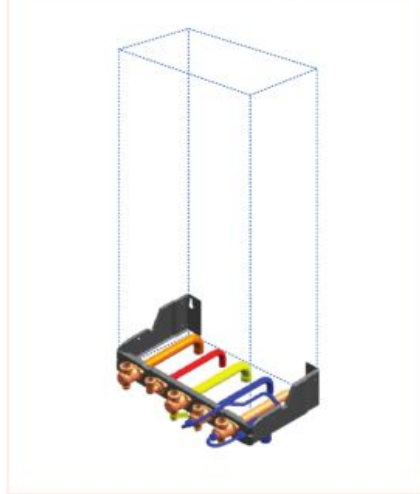

Dosserets pour chaudières mixtes instantanées ou à micro-accumulation pour les chaudières égalis et mégalis CONDENS

DOS GA 5⁽¹⁾

Dosseret standard 1^{ère} installation pour acléis BAS NOX ou mégalis CONDENS
 Plaque de robinetterie avec robinets de barrage, douilles coudées, joints d'étanchéité, barre d'accrochage, gabarit de montage, sachet de vidange disconnecteur.

Code article
 7 716 780 460

DOS GA 6⁽¹⁾

Dosseret de remplacement elm.leblanc pour acléis BAS NOX ou mégalis CONDENS
 Plaque de robinetterie avec robinets de barrage, tubes pré-montés, joints d'étanchéité, barre d'accrochage, gabarit de montage, sachet de vidange disconnecteur.

Code article
 7 716 780 461

DOS GA 7⁽¹⁾

Dosseret de remplacement Saunier Duval* pour acléis BAS NOX ou mégalis CONDENS
 Plaque de robinetterie avec robinets de barrage, tubes pré-montés, joints d'étanchéité, barre d'accrochage, gabarit de montage, sachet de vidange disconnecteur.

Code article
 7 716 780 462

DOS GA 8⁽¹⁾

Dosseret de remplacement Chaffoteaux* (chaudière type Celtic) pour acléis BAS NOX ou mégalis CONDENS
 Plaque de robinetterie avec robinets de barrage, tubes pré-montés, joints d'étanchéité, barre d'accrochage, gabarit de montage, sachet de vidange disconnecteur.