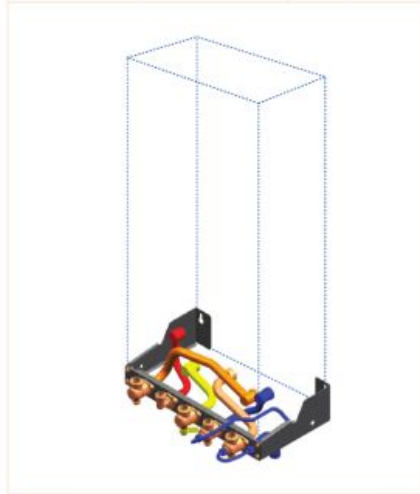

Dosserets pour chaudières mixtes instantanées ou à micro-accumulation pour les chaudières égalis et mégalis CONDENS

DOS GA 5⁽¹⁾

Dosseret standard 1^{ère} installation pour acléis BAS NOX ou mégalis CONDENS
 Plaque de robinetterie avec robinets de barrage, douilles coudées, joints d'étanchéité, barre d'accrochage, gabarit de montage, sachet de vidange disconnecteur.

Code article
 7 716 780 460

DOS GA 6⁽¹⁾

Dosseret de remplacement elm.leblanc pour acléis BAS NOX ou mégalis CONDENS
 Plaque de robinetterie avec robinets de barrage, tubes pré-montés, joints d'étanchéité, barre d'accrochage, gabarit de montage, sachet de vidange disconnecteur.

Code article
 7 716 780 461

DOS GA 7⁽¹⁾

Dosseret de remplacement Saunier Duval* pour acléis BAS NOX ou mégalis CONDENS
 Plaque de robinetterie avec robinets de barrage, tubes pré-montés, joints d'étanchéité, barre d'accrochage, gabarit de montage, sachet de vidange disconnecteur.

Code article
 7 716 780 462

DOS GA 8⁽¹⁾

Dosseret de remplacement Chaffoteaux* (chaudière type Celtic) pour acléis BAS NOX ou mégalis CONDENS
 Plaque de robinetterie avec robinets de barrage, tubes pré-montés, joints d'étanchéité, barre d'accrochage, gabarit de montage, sachet de vidange disconnecteur.