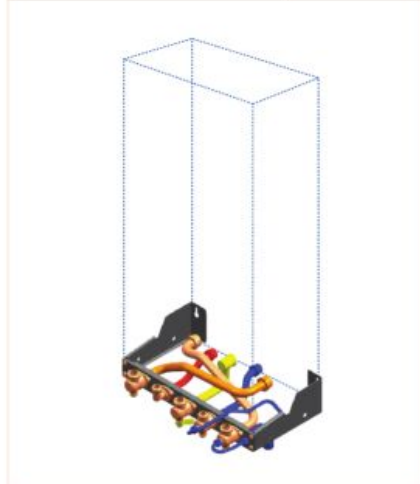

DOS GA 8⁽¹⁾

Dosseret de remplacement Chaffoteaux* (chaudière type Celtic) pour acléis BAS NOX ou mégalis CONDENS
Plaque de robinetterie avec robinets de barrage, tubes pré-montés, joints d'étanchéité, barre d'accrochage, gabarit de montage, sachet de vidange disconnecteur.

Code article
7 716 780 463