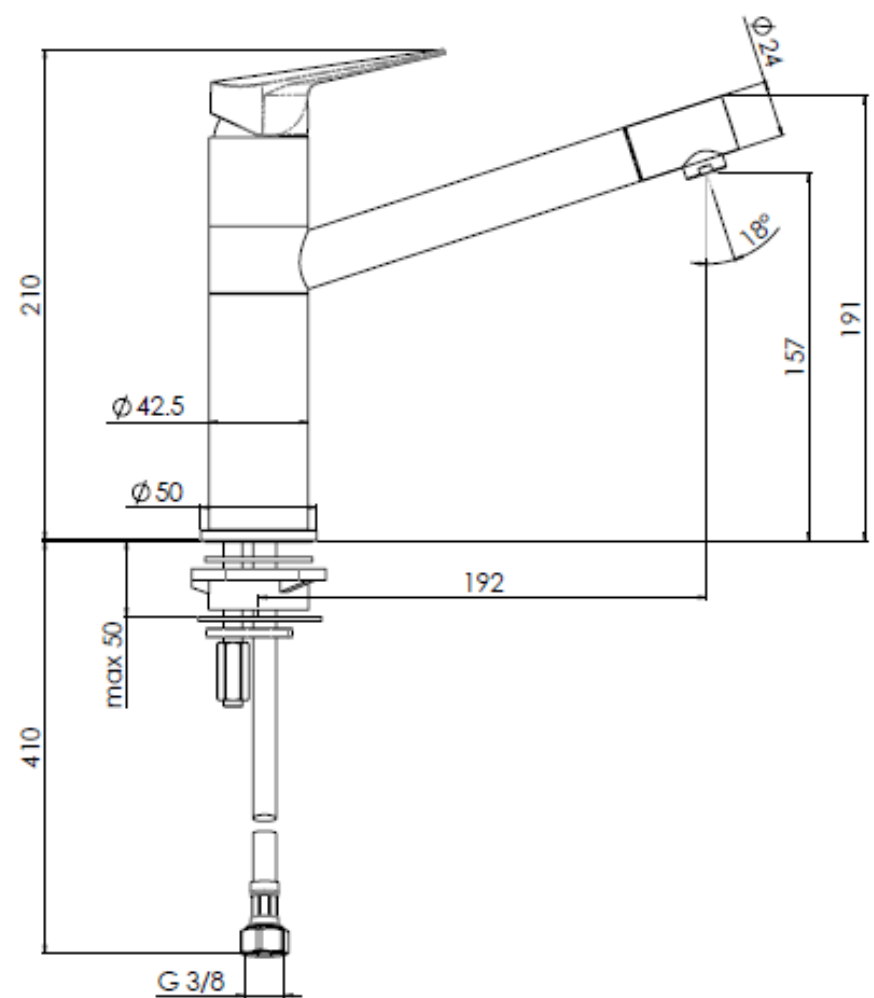

Mitigeur évier, bec mobile

MITIGEUR MONOCOMMANDE ÉVIER, LIMITEUR DYNAMIQUE DE DÉBIT, BEC MOBILE, FLEXIBLES INOX 3/8 SOFTPEX, CARTOUCHE NOBILI WIDD DIAM 35 EN ULTEM, MOUSSEUR M18X1 NEOPERL ANTICALCAIRE

Disponible en deux finitions :

Chromé
200NS.6
UPCI00713CR

Inox brossé
200NU.1
UPCI00713IX