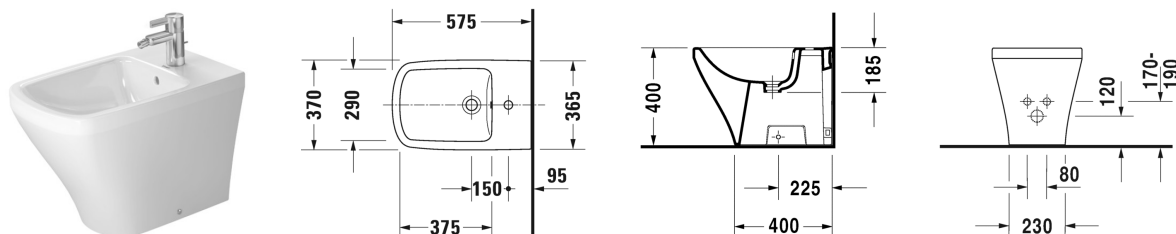

**DuraStyle Bidet sur pied # 2284100000**

| &lt; 370 mm &gt; |

Bidet sur pied	Dimension	Poids	Référence
carénage jusqu'au mur, avec trop-plein, avec plage de robinetterie, fixations incluses			
<b>Finitions</b>			
00 Blanc			
<b>Variante</b>			
	370 x 575 mm	24,800 kg	2284100000
Avec le traitement de surface WonderGliss, les céramiques sanitaires restent propres et belles pendant longtemps. Lorsque vous commandez WonderGliss, merci d'ajouter un "1" en onzième position de la référence.			
<b>Accessoires</b>			
Siphon pour bidet avec tuyau d'évacuation rallongé	1 1/4" mm	0,600 kg	005027