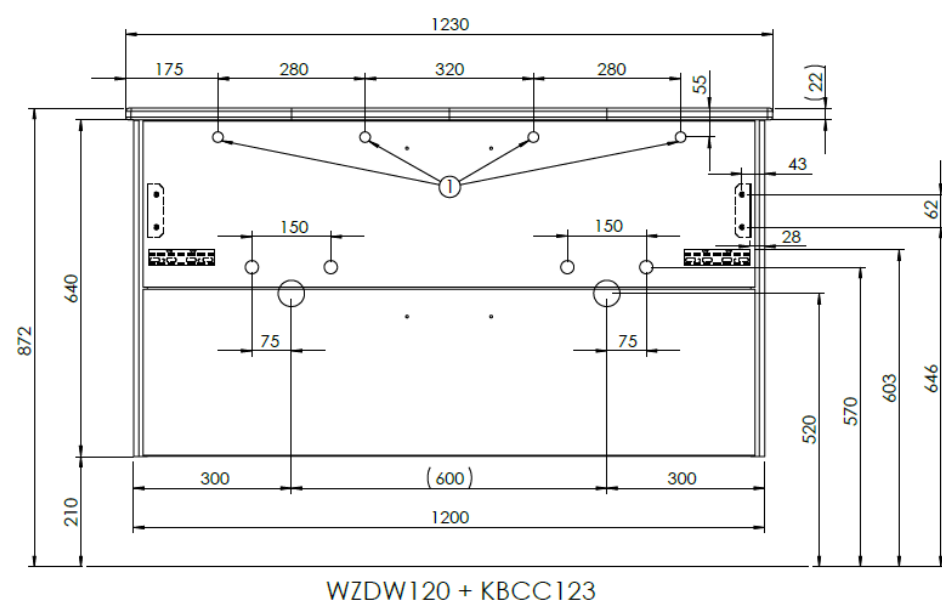

Codes articles:

Codes + clé	Références fournisseur	Désignations
A4MFK.0	WZDW120F7378	MEUBLE S/PL UPCITY26 120 DV BLC
A4MFM.6	WZDW120F7376	MEUBLE S/PL UPCITY26 120 DV SBL
A4MFN.4	WZDW120F7374	MEUBLE S/PL UPCITY26 120 DV CH.R
A4MFP.2	WZDW120F7375	MEUBLE S/PL UPCITY26 120 DV CH.N

Finitions disponibles :

Normes et + produits :

- ✓ Laque hydro sans solvant
- ✓ Façades laquées sur panneaux agglomérés
- ✓ Panneaux en mélamine PEFC et 100 % recyclables
- ✓ Disponibilité des pièces détachées pendant plus de 10 ans

Caractéristiques produit :

- ✓ Dimensions disponibles : L 800 / 1000 / 1200 / 1400 x H 640 x P 482 mm.
- ✓ Caisson en mélaminé : corps de meuble en panneau aggloméré ép. 16 + 10 mm, classe E1.
- ✓ Façades en panneau aggloméré ép. 19mm avec pointages pour poignée entraxe 160mm
- ✓ Coulisses de tiroir à fermeture "soft close" et sortie totale.
- ✓ Pour L 80 cm, 100 cm, 120cm simple vasque: 1 tiroir haut avec passage siphon sécable.
- ✓ Pour L 120 double vasque 2 tiroirs : 1 tiroir haut avec 2 passages siphon sécable
- ✓ Pour L140 cm et 4 tiroirs : 2 tiroirs haut avec 2 passages siphon sécable.
- ✓ incl. burgbad cleanFlow, écoulement libre

Schéma technique :