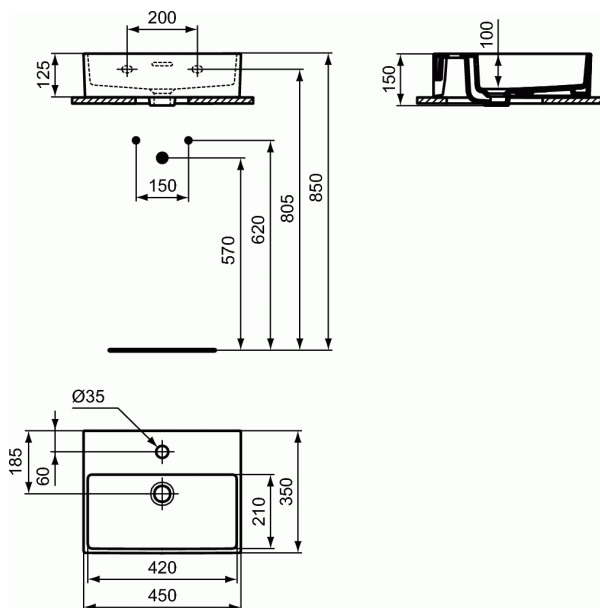

Code article T3732

EXTRA

Lave-mains 45 x 35 cm

Lave-mains 45 x 35 cm

En grès fin. 1 trou central pour la robinetterie

Trou de trop plein

Fixation murale par 2 tire-fonds non fournis

FINITIONS*

01

* 01 = Blanc brillant (01)